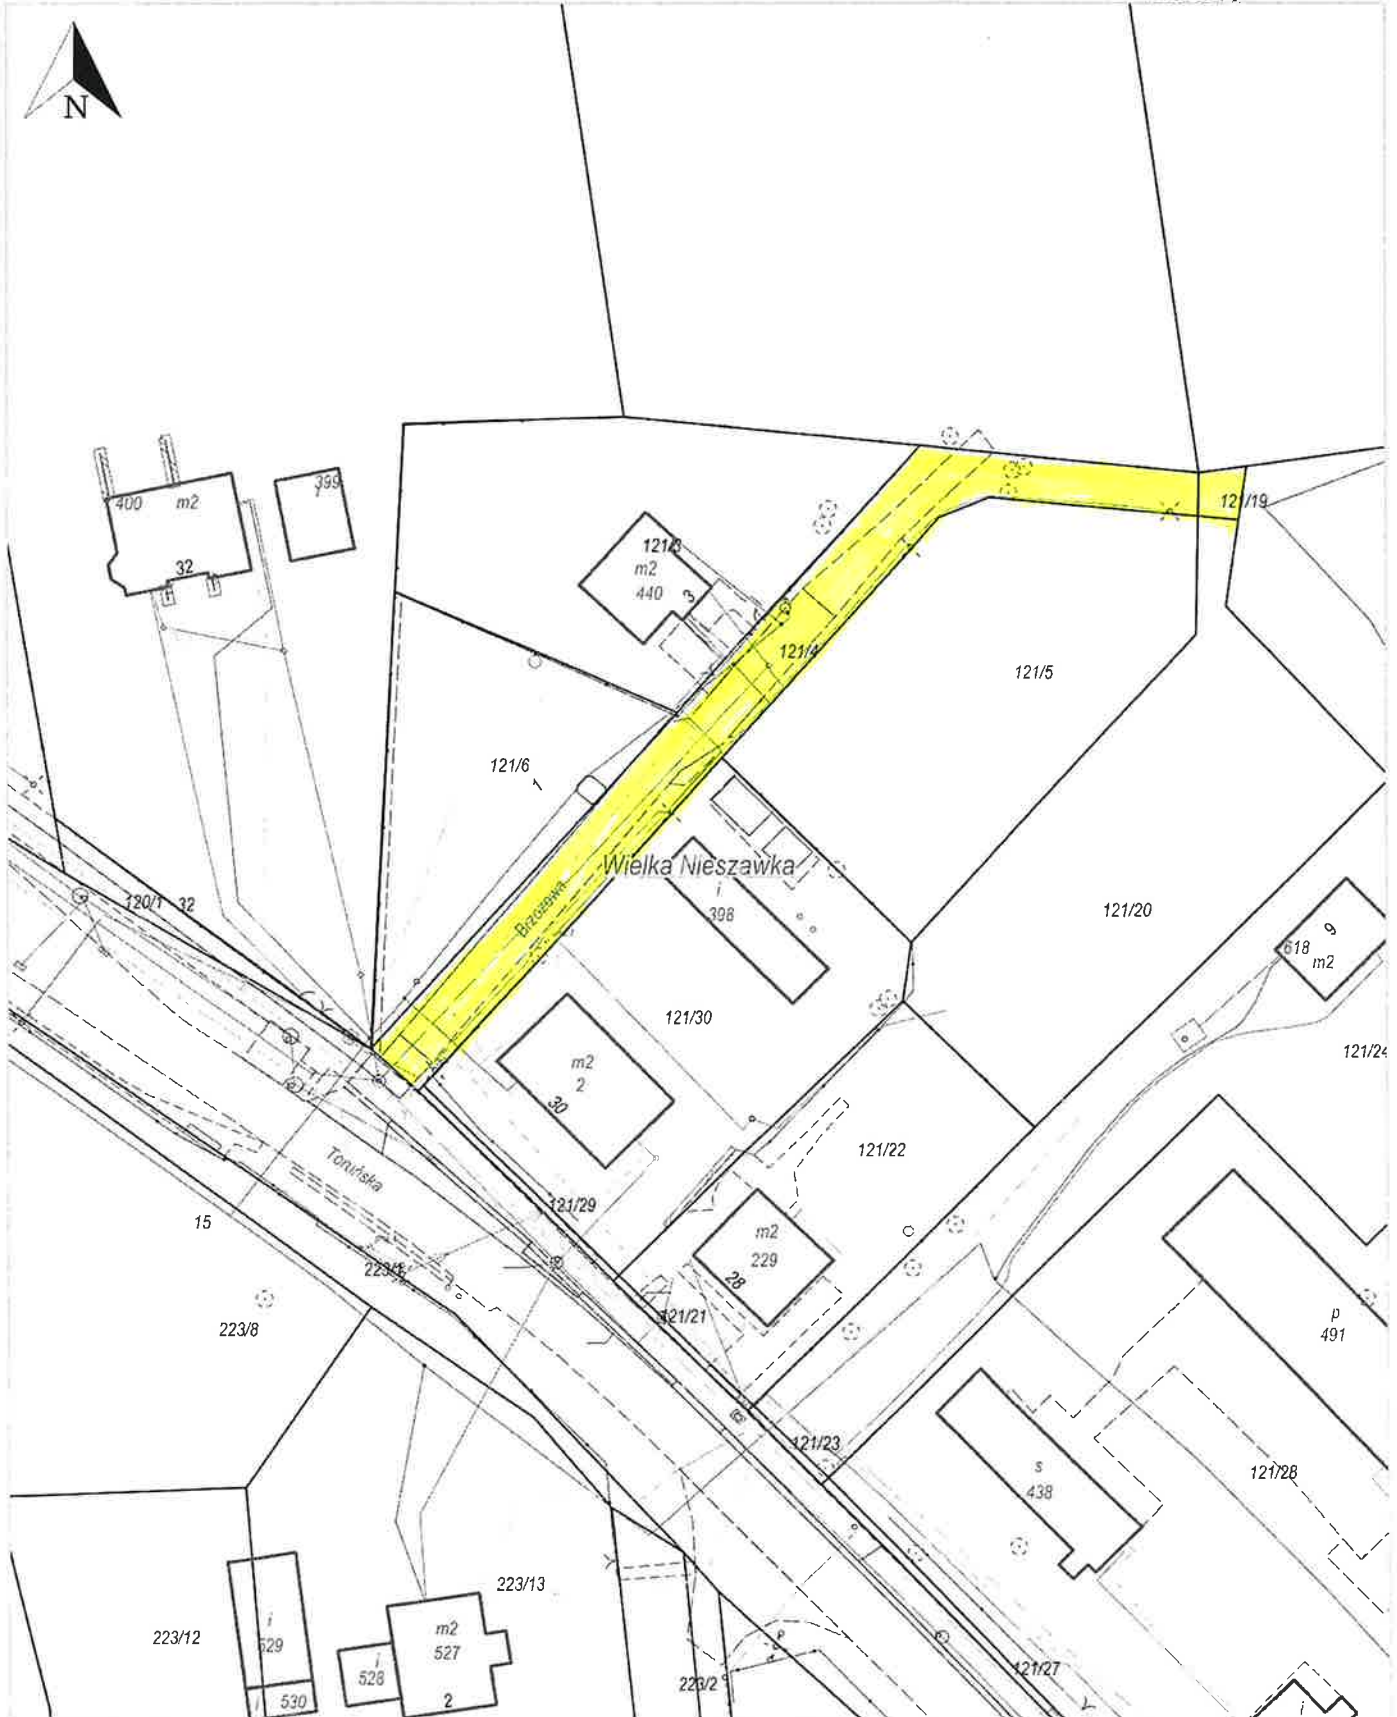

Wydruk z systemu IntraEWID

< Podtytuł >

skala 1: 500

układ współrzędnych 2000 strefa 6 (18°)

Zatęczenie w 2

x = 5874139.03, y = 6534137.74

x = 5873971.81, y = 6534004.92
Wielka Nieszawka, Wielka Nieszawka

Legenda

-  Granica obrębu
-  Budynek
-  Działka