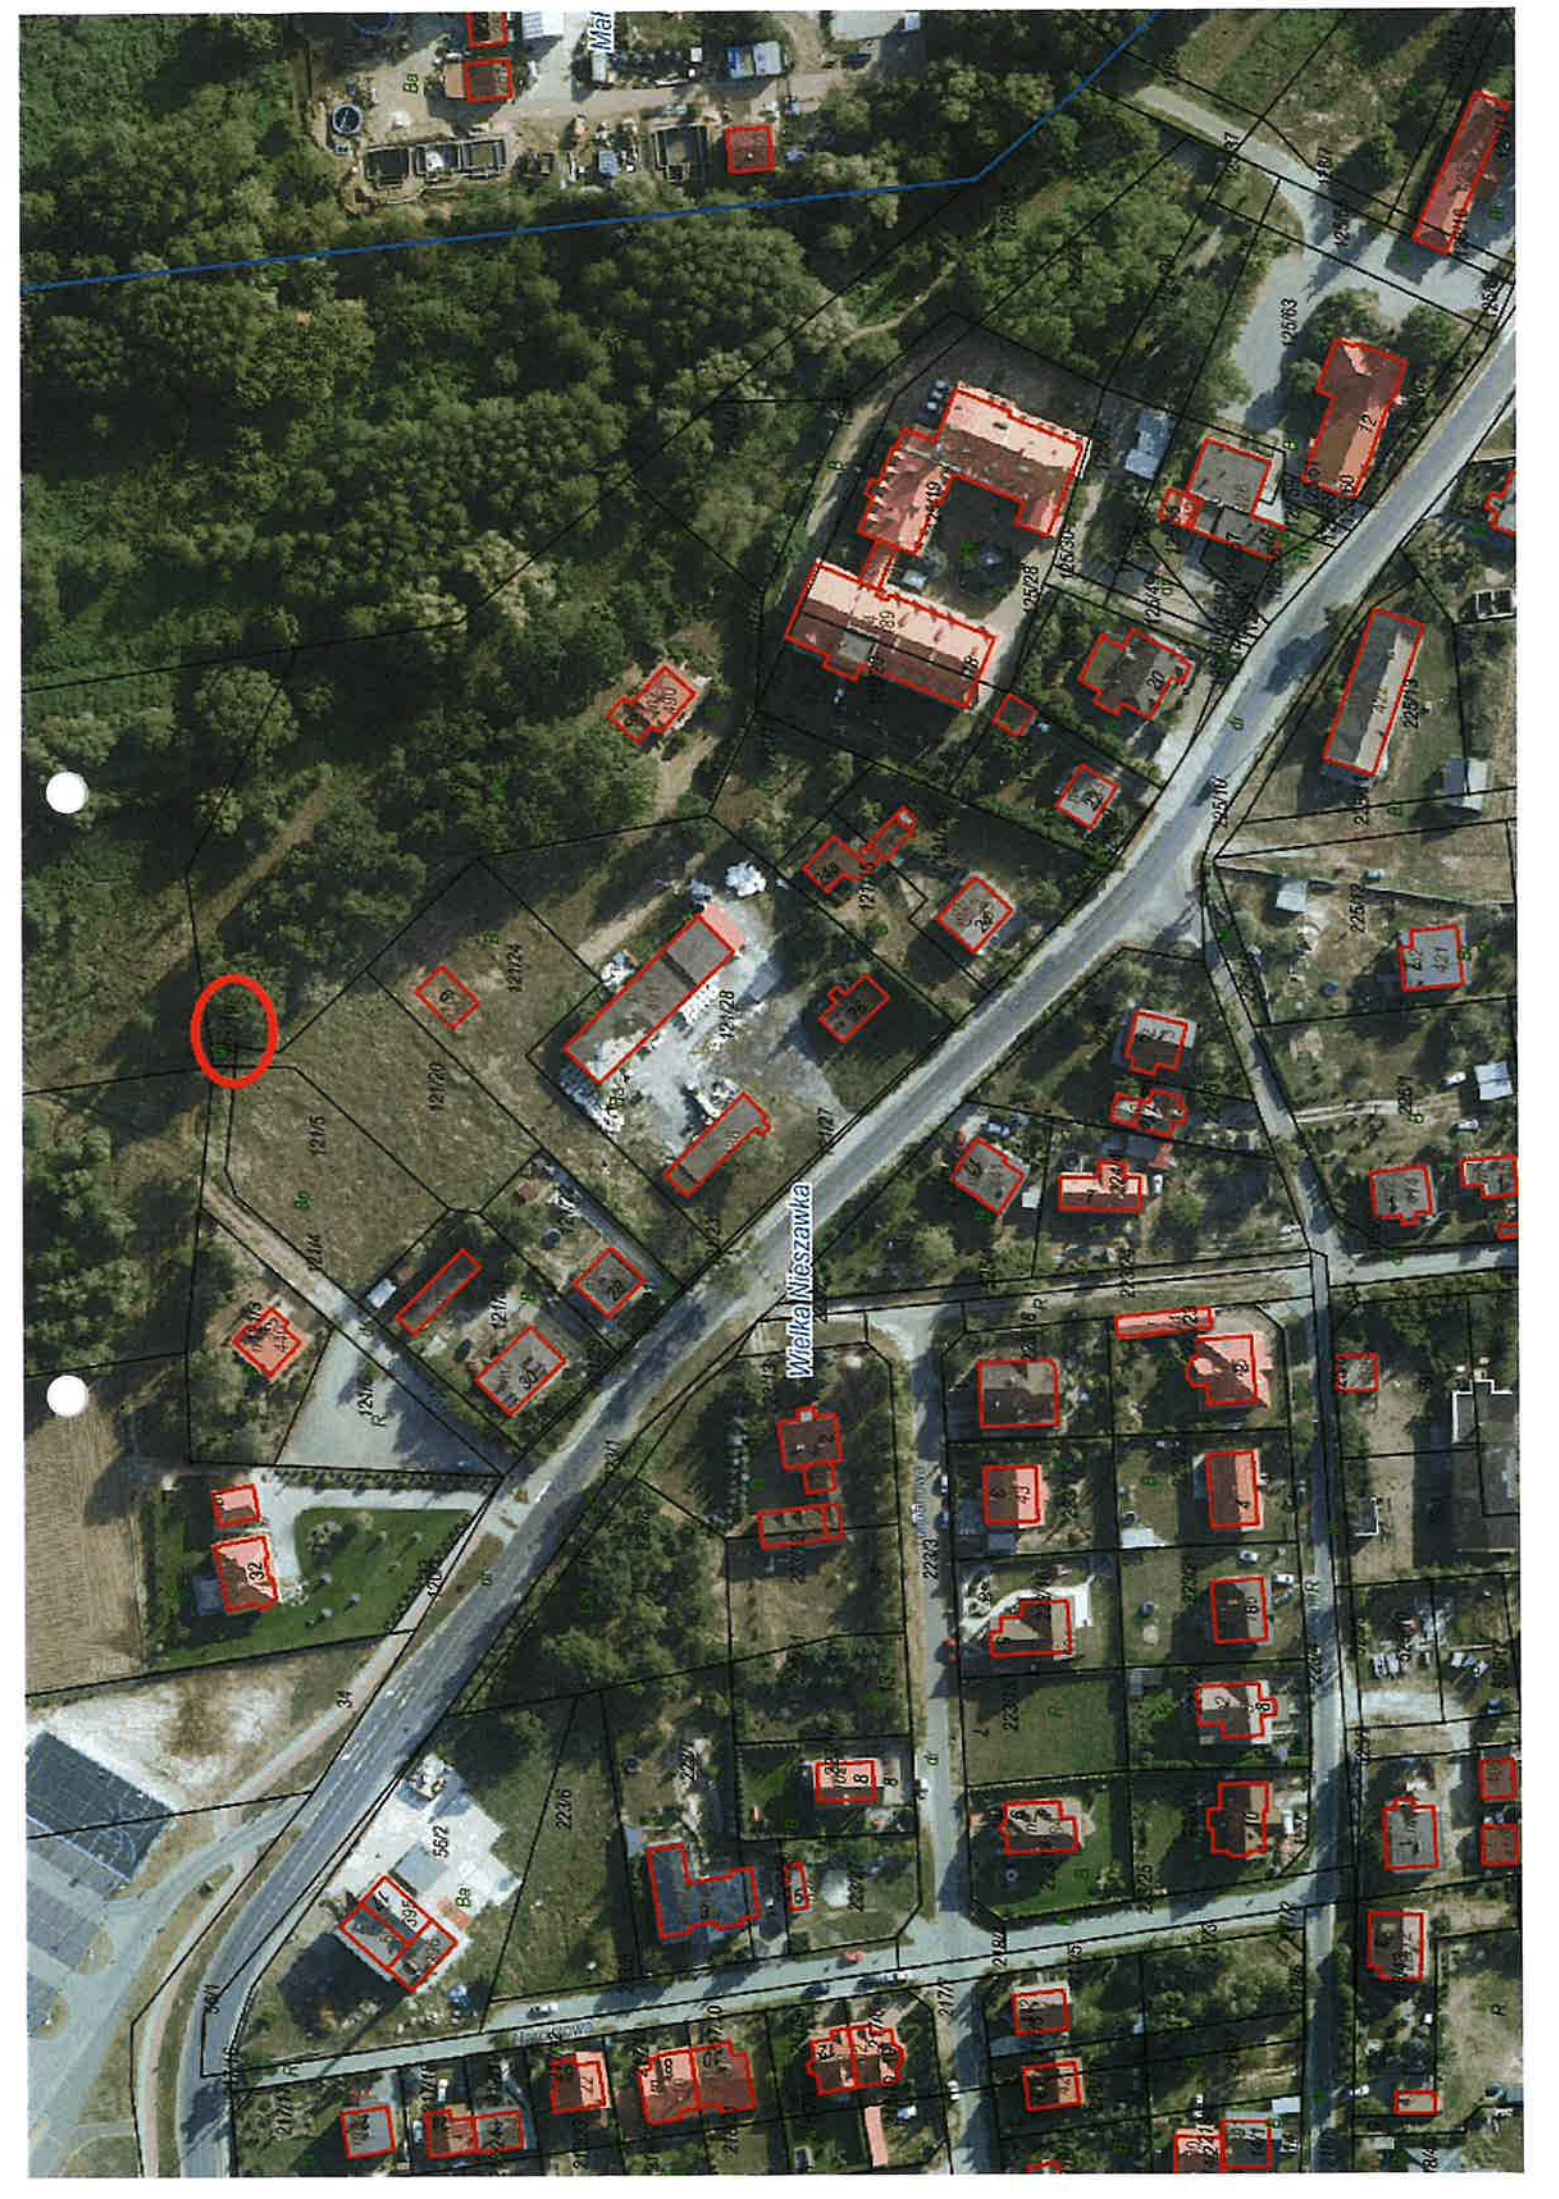

Zapole

Samia

Wielka Nieszawka

ukł. 2000 strefa 6 (1:8°) 
ukł. wys. PL-EVRF2007NH

Skala 1:2 000

50 m