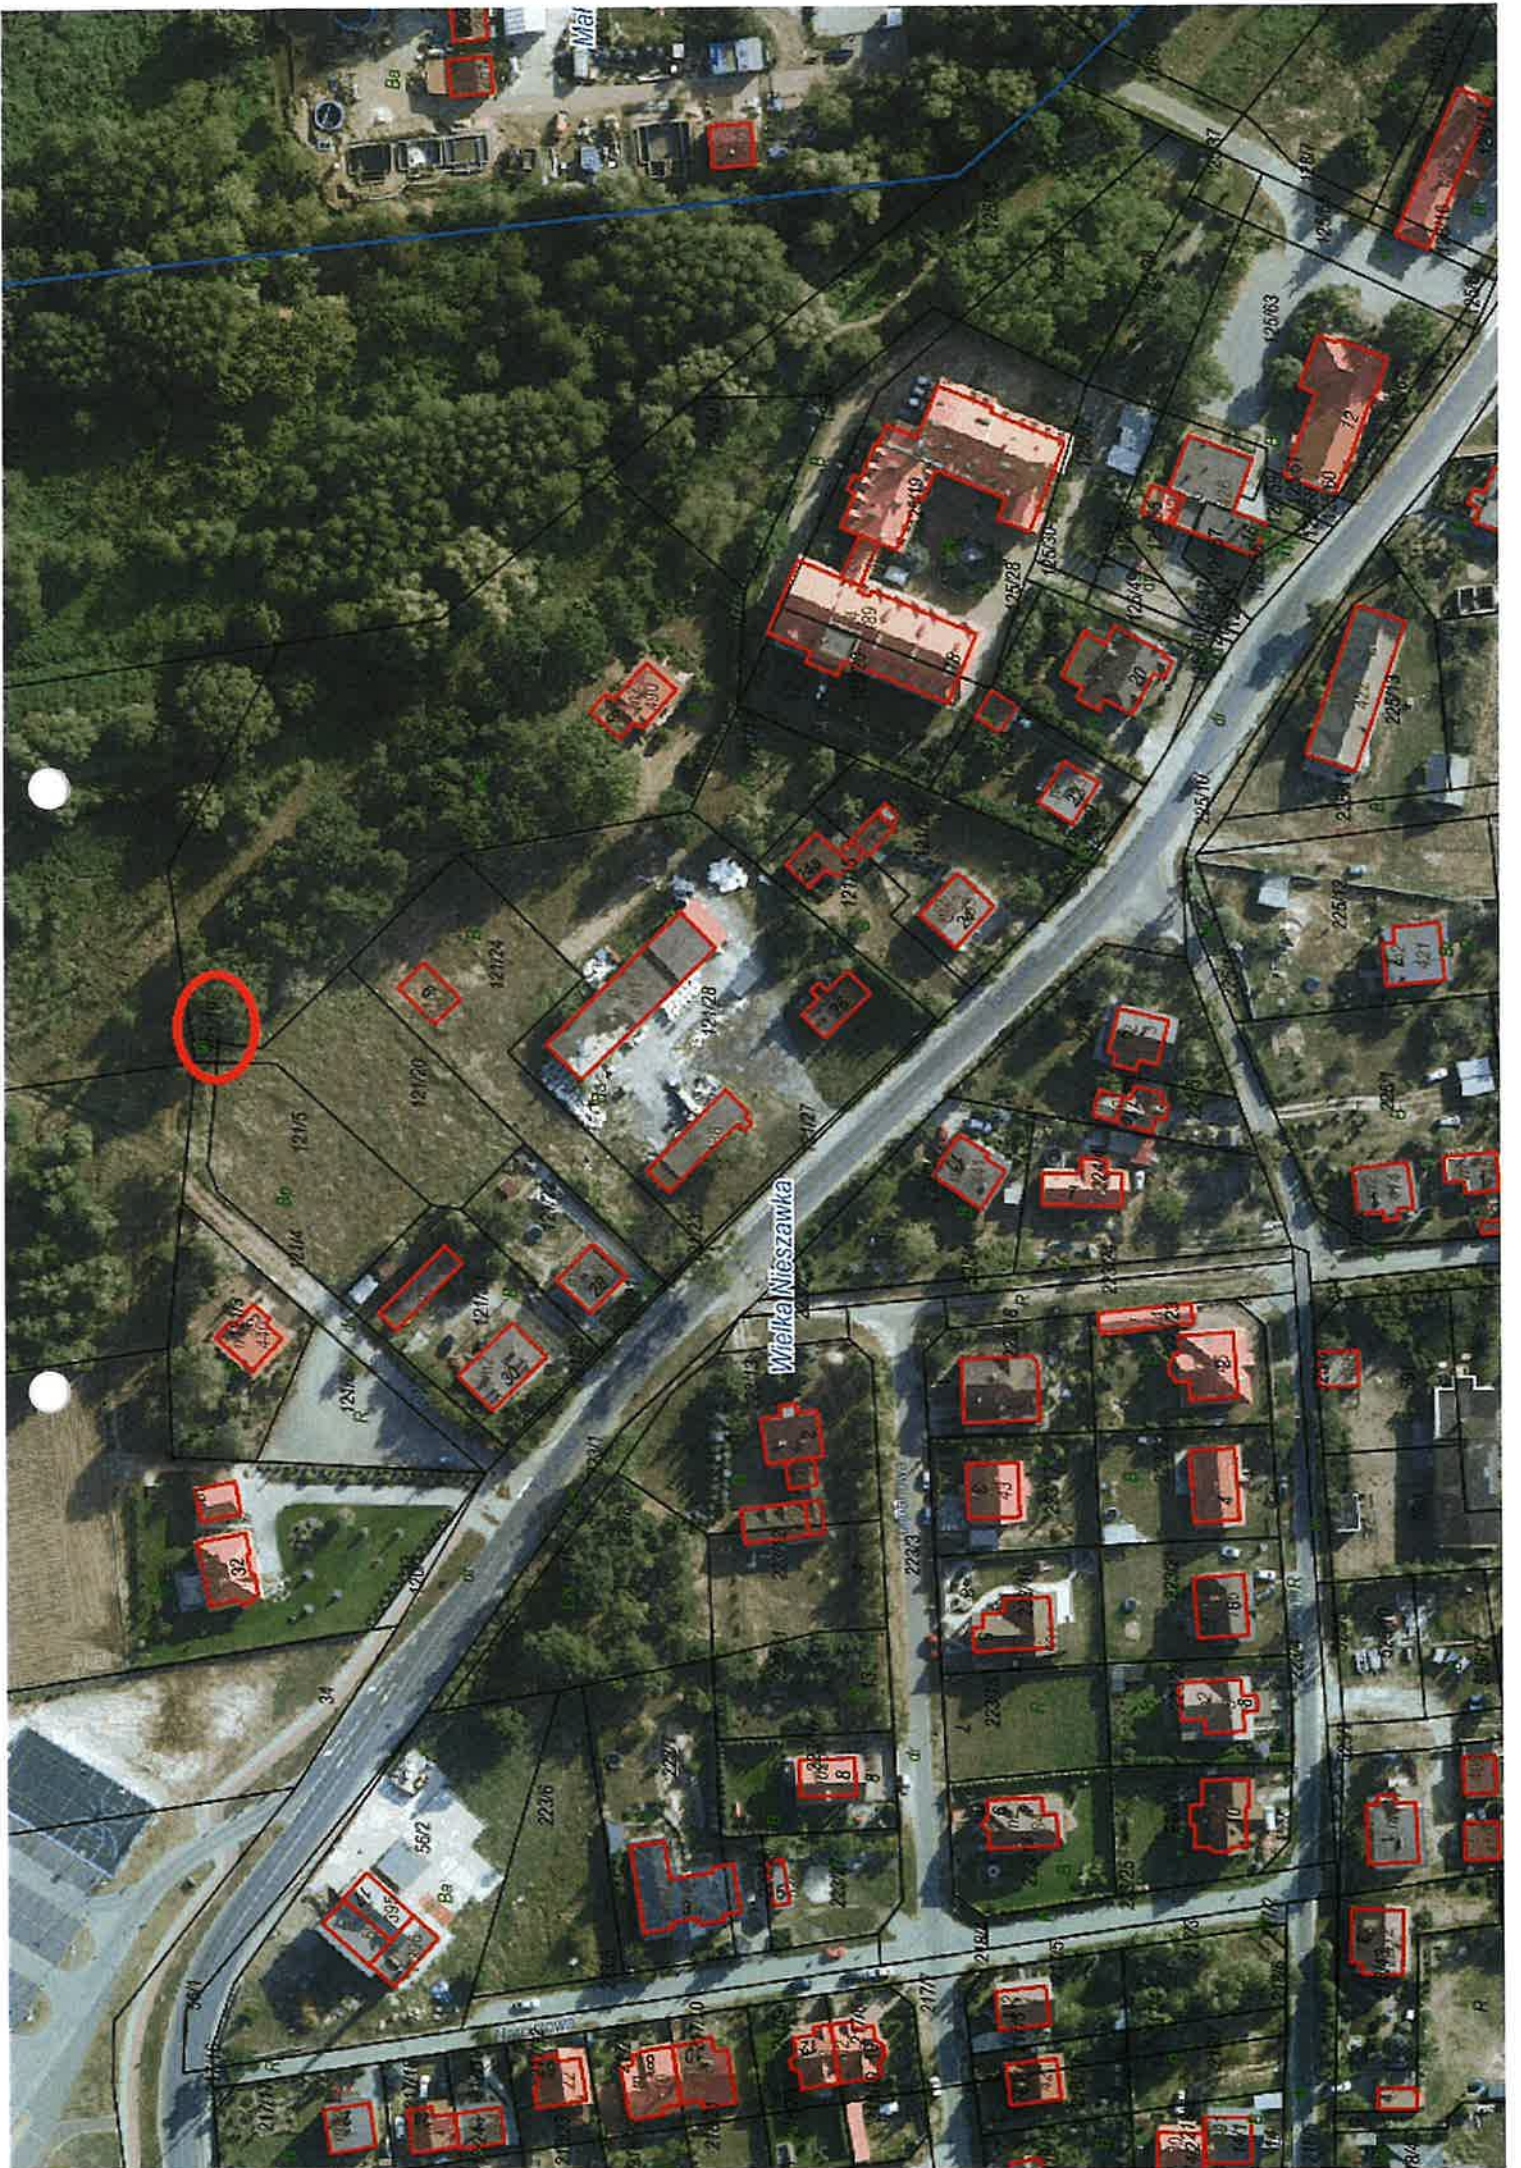

Zapole

Samia

Wielka Nieszawka

ukł. 2000 strefa 6 (1:8°) 
ukł. wys. PL-EVRF2007NH

Skala 1:2 000

50 m