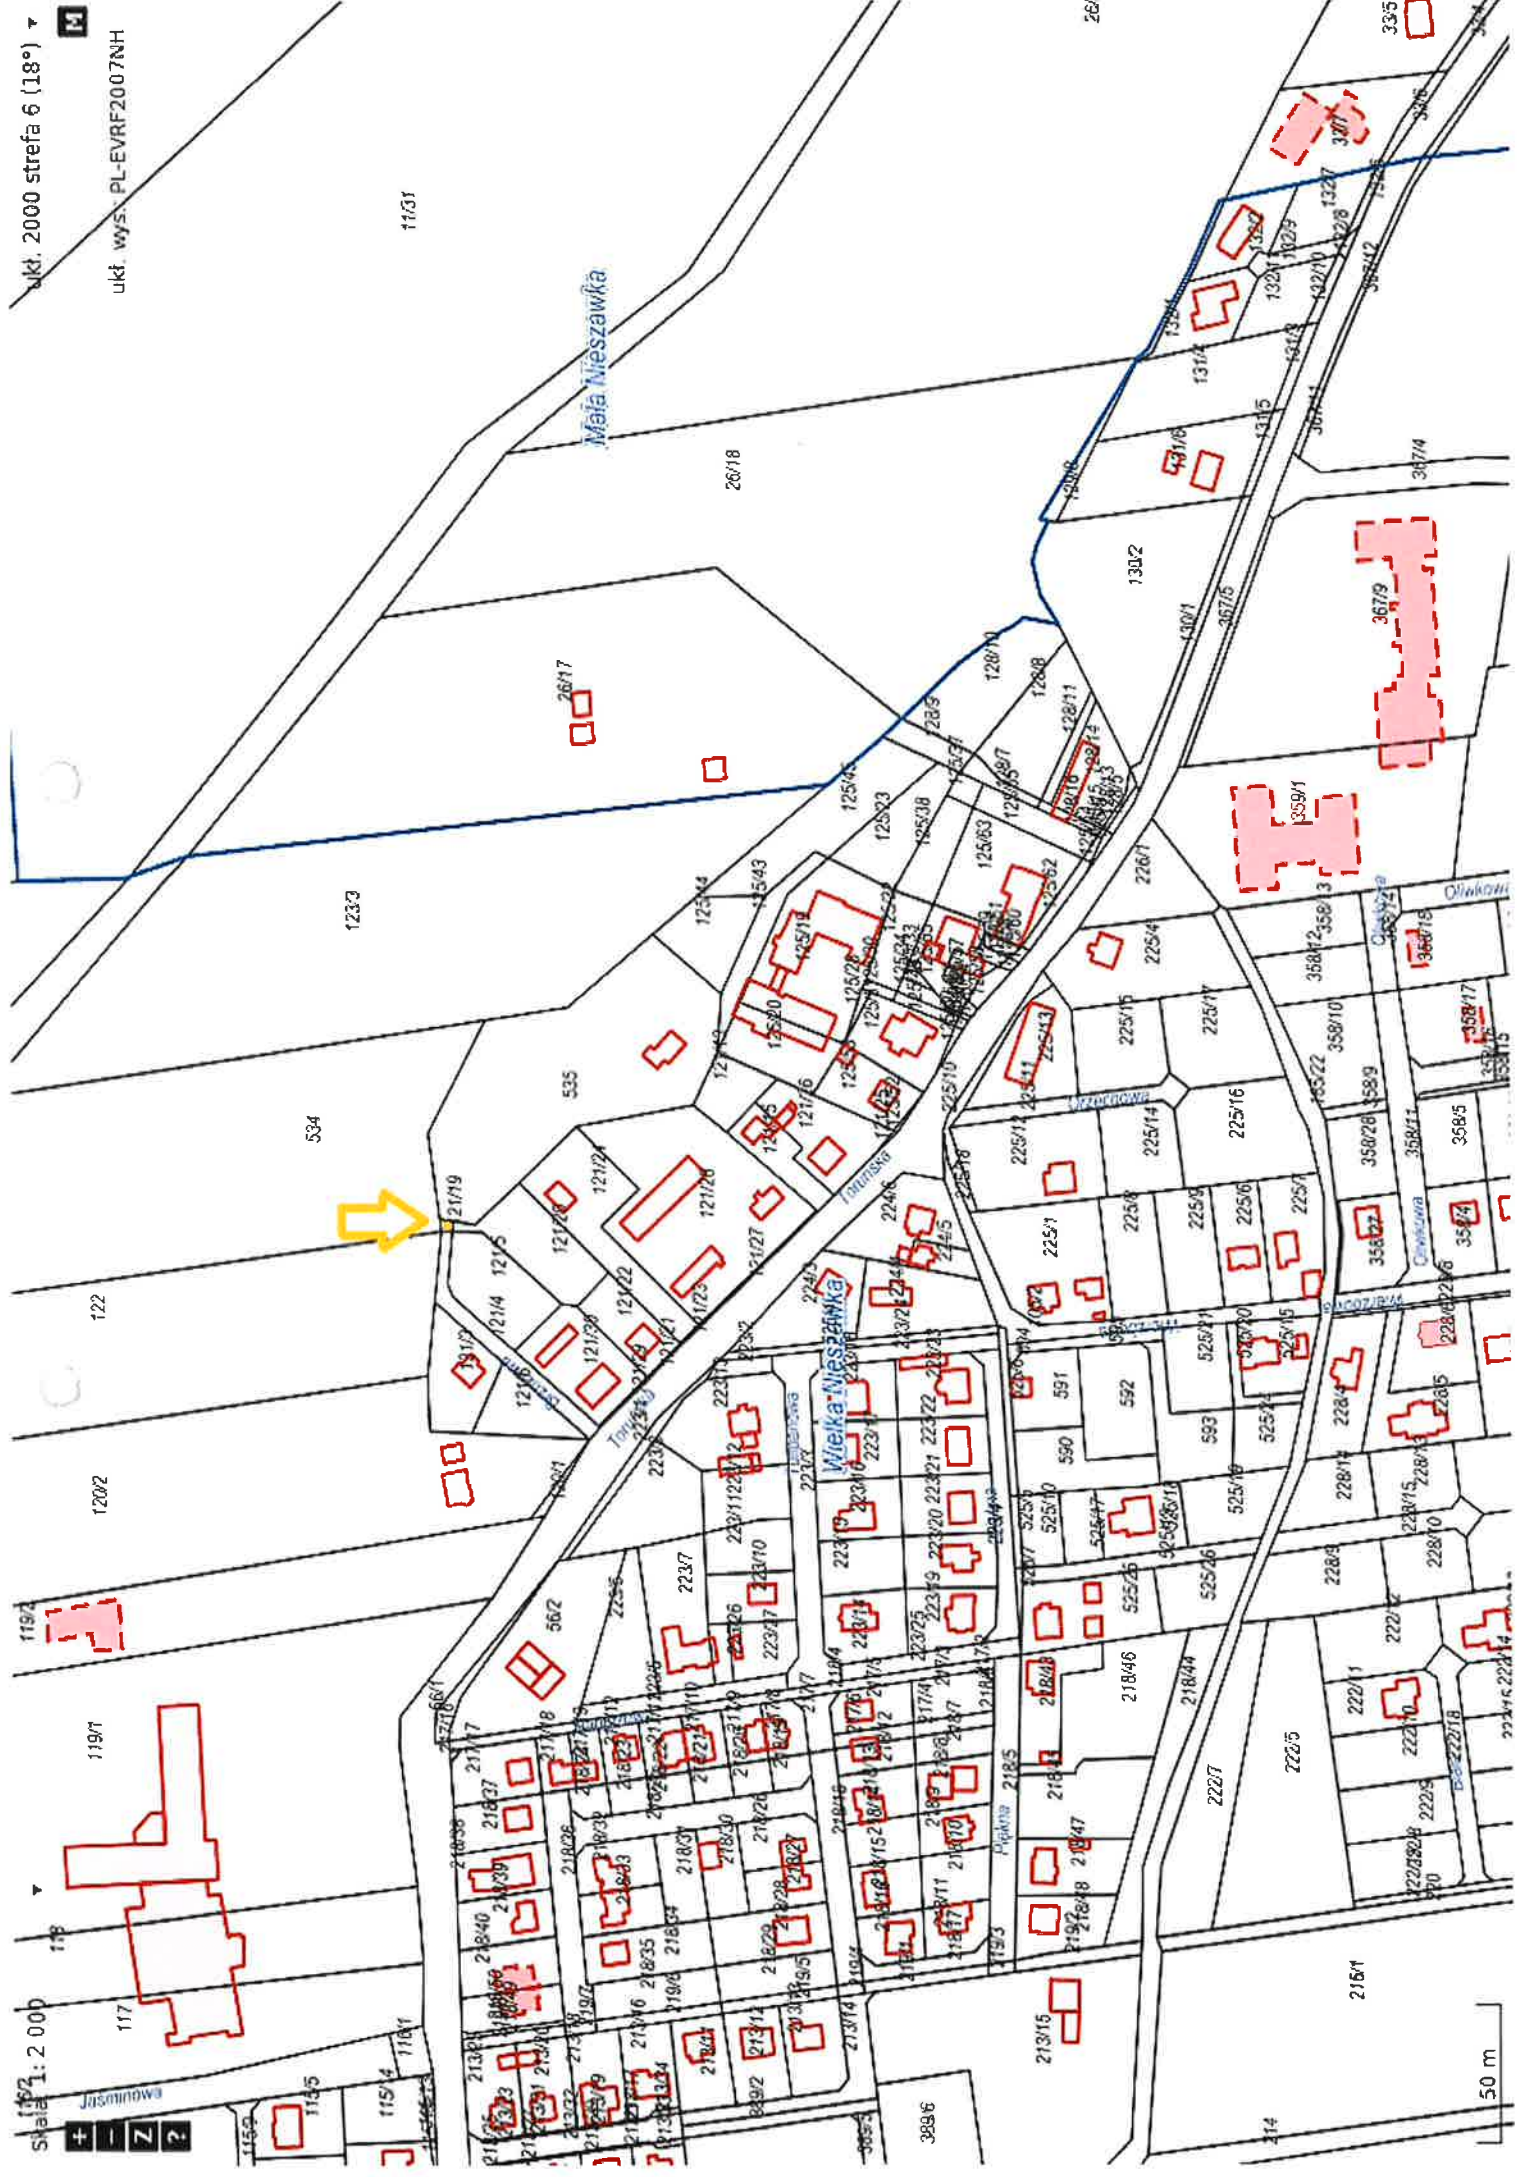

Zapole

Samia

Wielka Nieszawka

ukł. 2000 strefa 6 (1:8°) 
ukł. wys. PL-EVRF2007NH

Skala 1:2 000

50 m