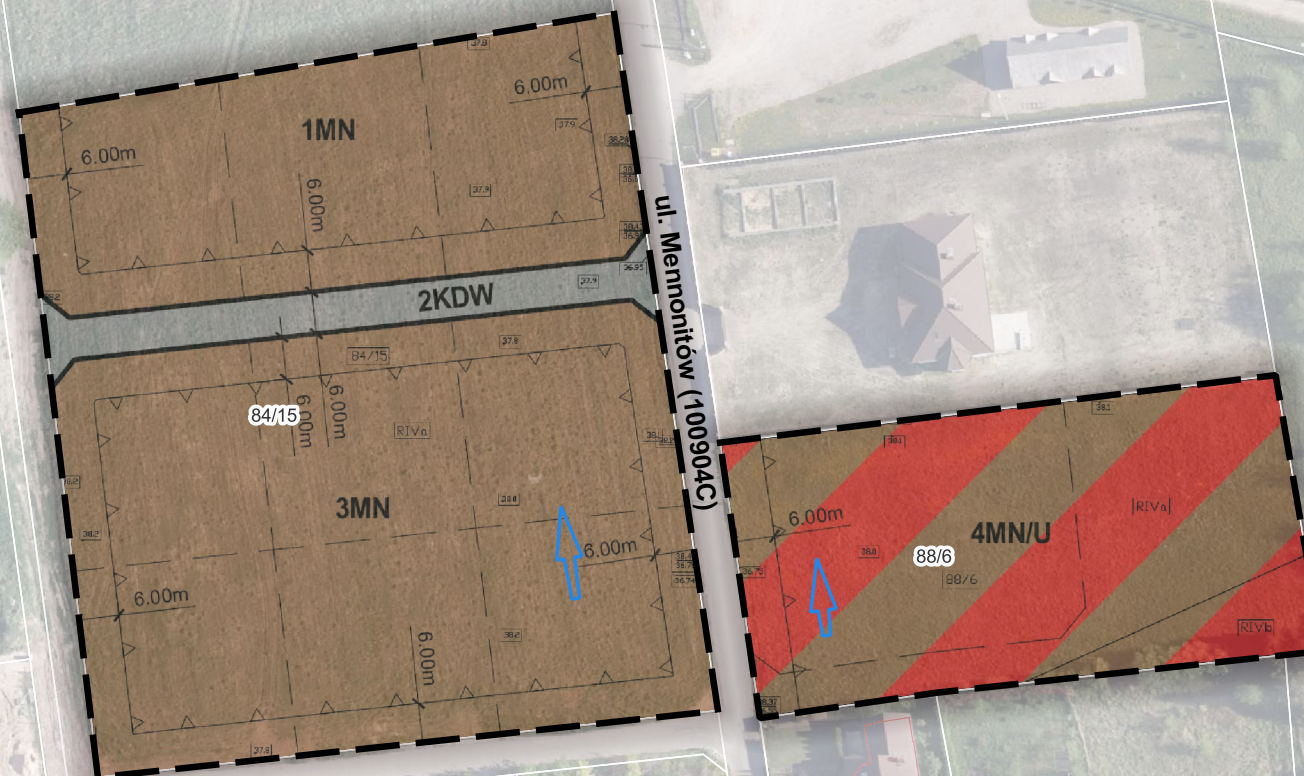

PROGNOZA ODDZIAŁYWANIA NA ŚRODOWISKO DO PROJEKTU MIEJSCOWEGO PLANU ZAGOSPODAROWANIA PRZESTRZENNEGO

gminy Wielka Nieszawka (obręb ewidencyjny Wielka
Nieszawka działki o numerach 84/15 i 88/6)

- CZĘŚĆ GRAFICZNA -

Olenderski Park Etnograficzny
w Wielkiej Nieszawce
(Muzeum Etnograficzne w Toruniu)

Objaśnienia

- granica obszaru objętego projektem planu
- działki ewidencyjne
- kierunek spływu wód podziemnych
- napowietrzna linia elektroenergetyczna wysokiego napięcia

układ 2000 pas 6, podkład: geoportal.gov.pl, projekt
mpzp gminy Wielka Nieszawka (obręb ewidencyjny
Wielka Nieszawka działki o numerach 84/15 i 88/6)

Opracowanie:
Pracownia Ochrony Środowiska i Systemów
Informacji Geograficznej GEOECOM
Martyna Gruczyk
Daria Witkowska
Toruń, 2022 r.