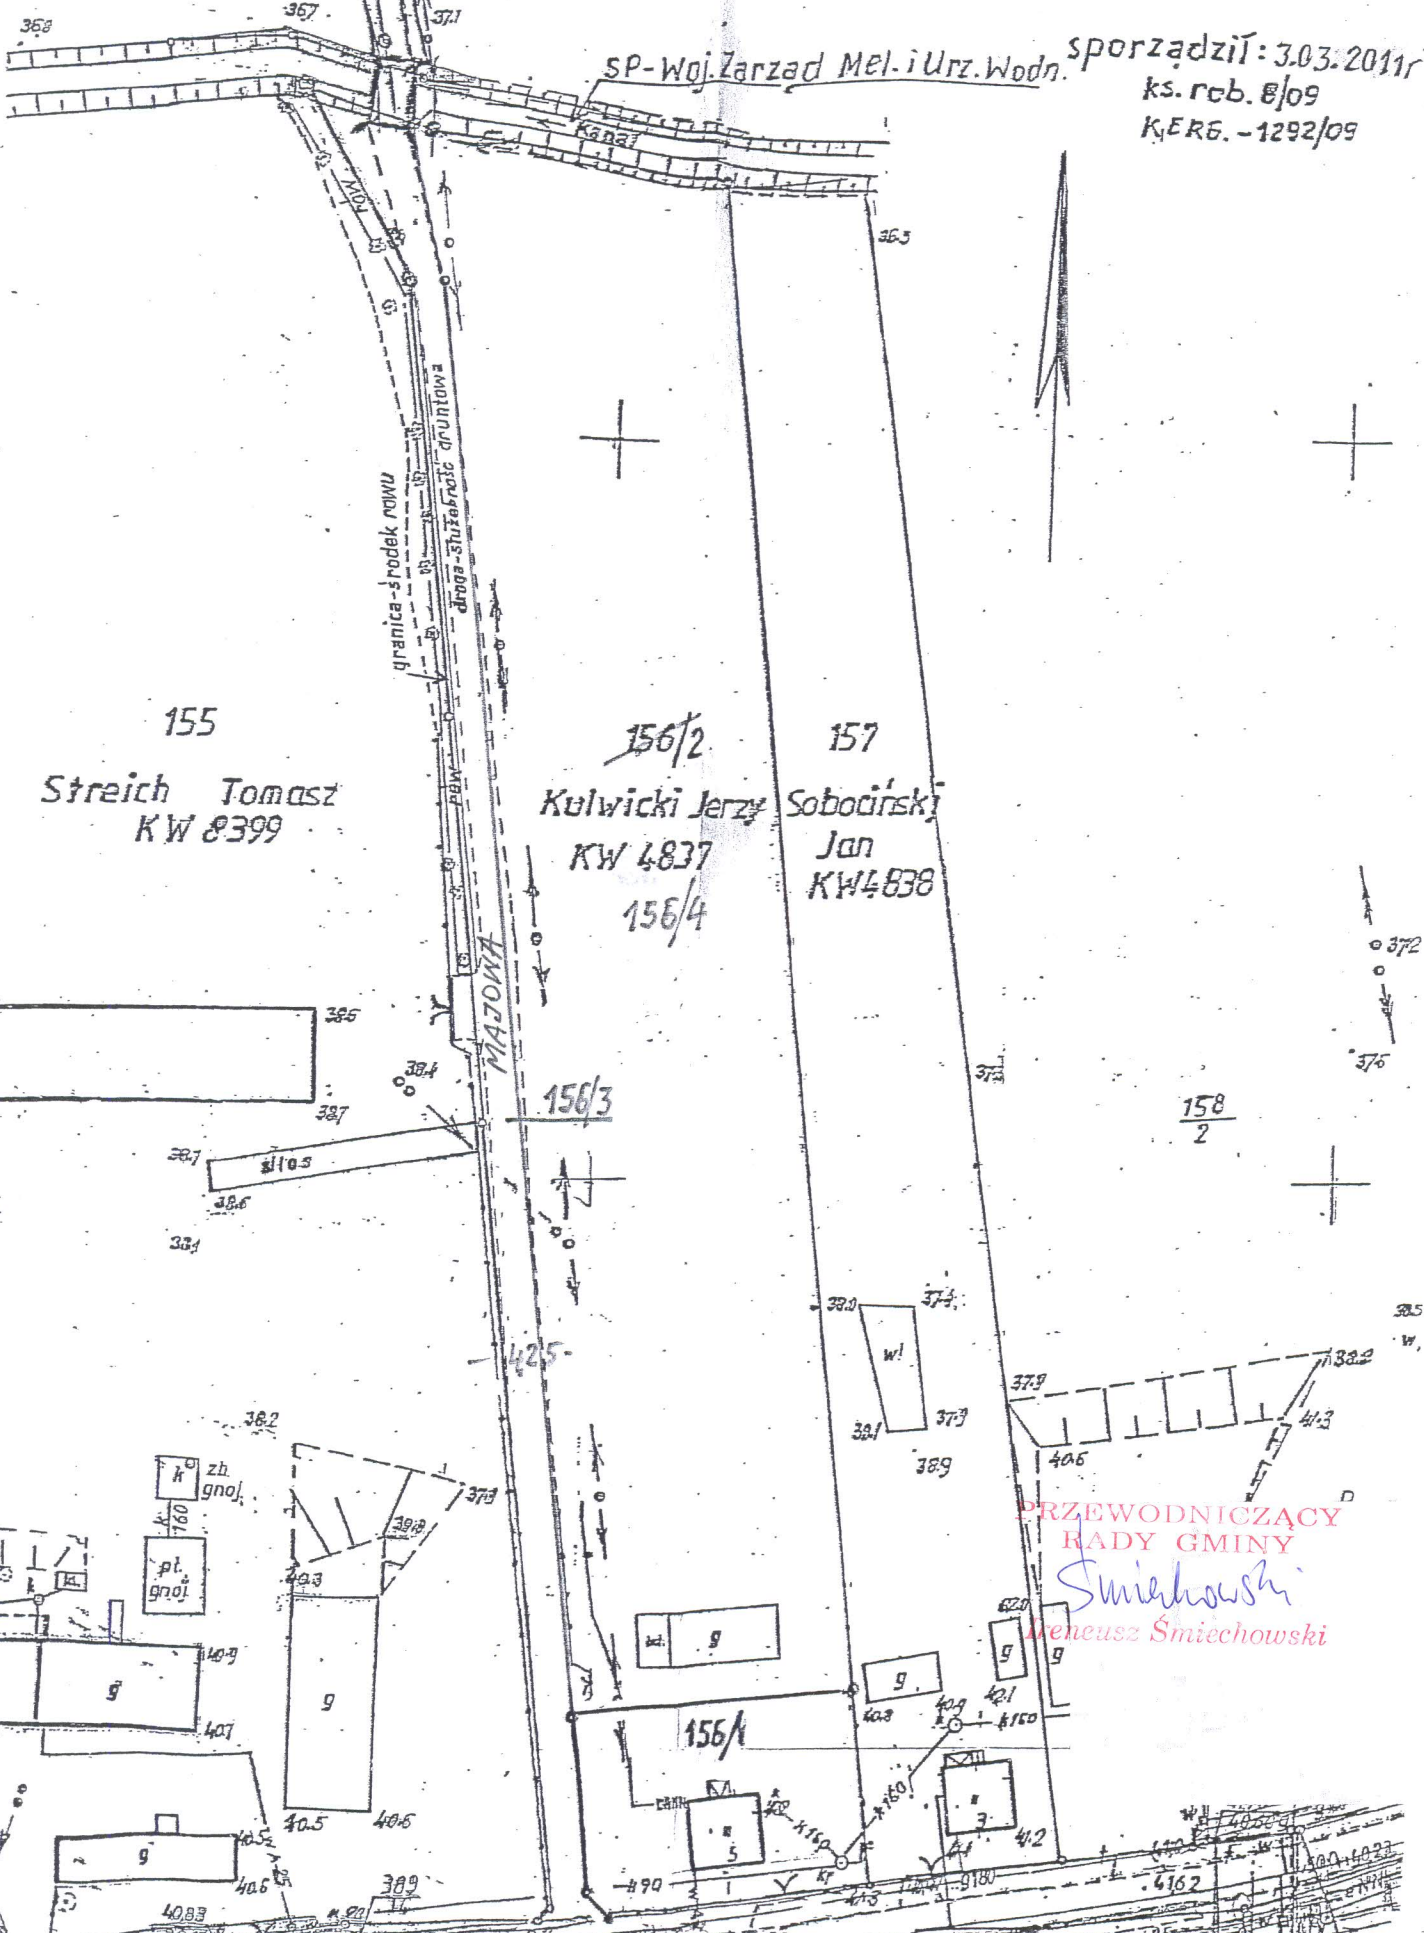

Maj Ryszard
136

137

działka nr. 156/2
właściciel: Kulwicki Jerzy

Sobociński Jan

SP-Woj.Zarząd Mel.i Urz.Wodn.

sporządził: 3.03.2011r
ks. reb. 8/09
K.ER6. -1292/09

155
Sreich Tomasz
KW 8399

156/2
Kulwicki Jerzy
KW 4837
156/4