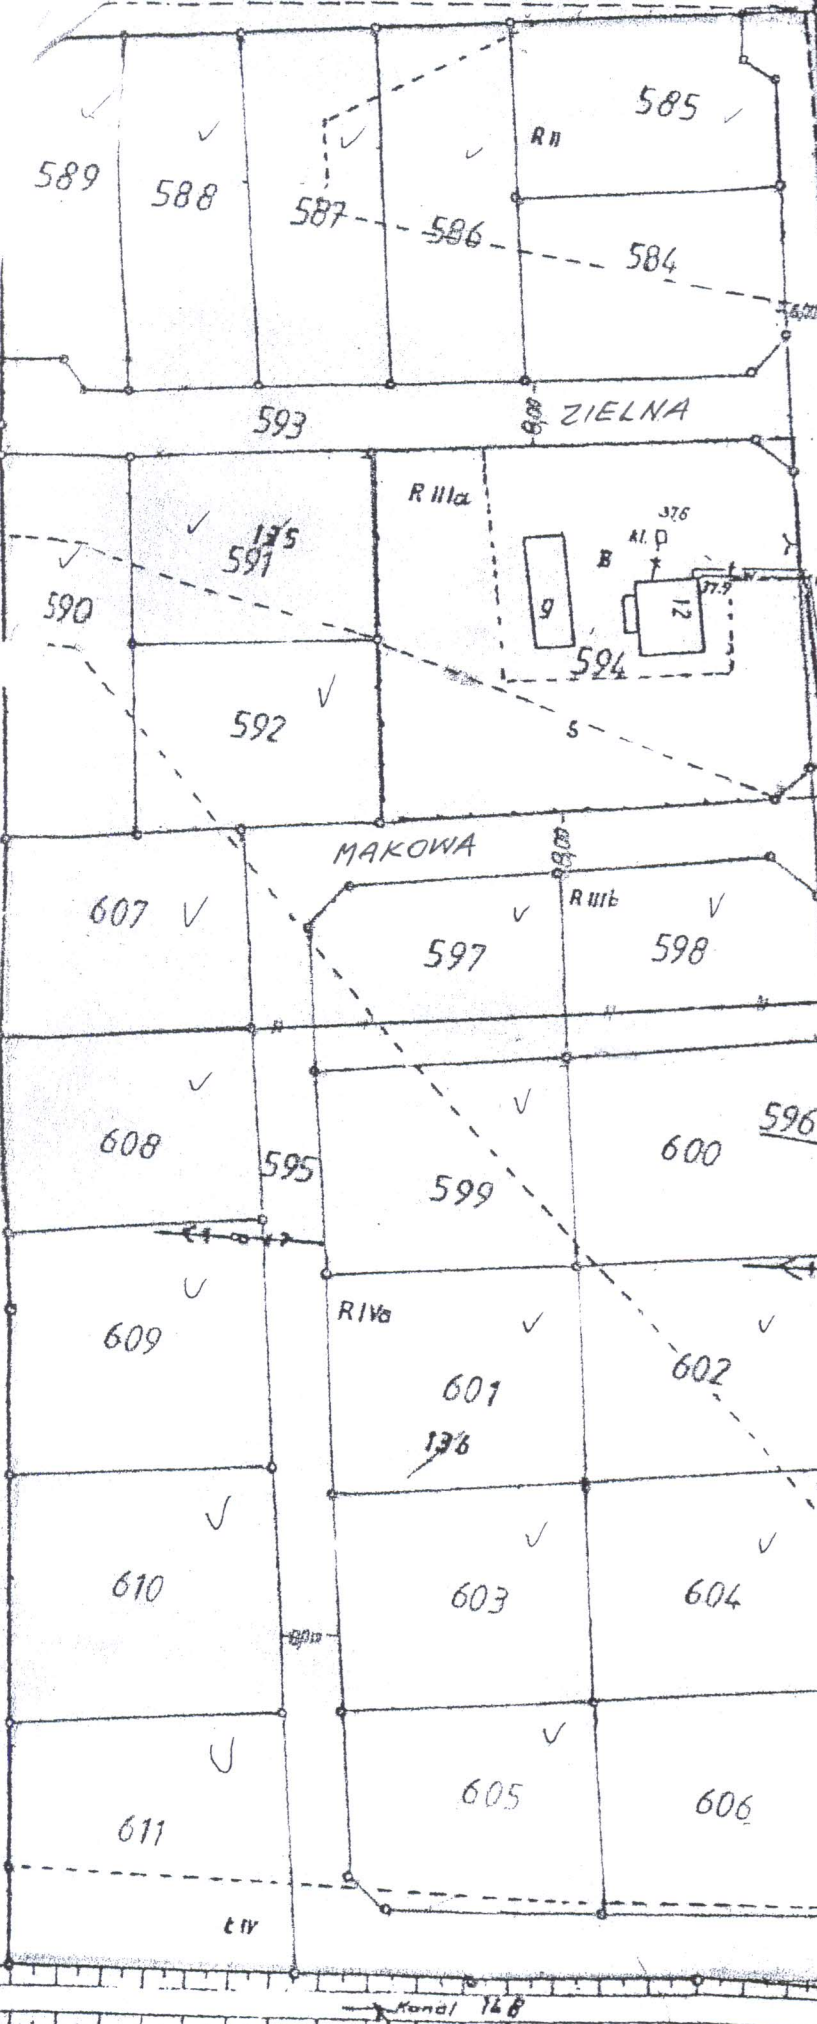

123/8
Rezmer Marek
KW 7730 8

123/5
Kamiński Bernard i ż. Irena
KW 70531

123/3
Zieleniewski Sylwester
KW 12340

W w.
jak w
Ad.
o
zast
i o

B7
Sobocinski Jan
KW 4838

PRZEWODNICZACY
RADY GMINY
Simek
Ireneusz Śmiechowski

Skarb Państwa