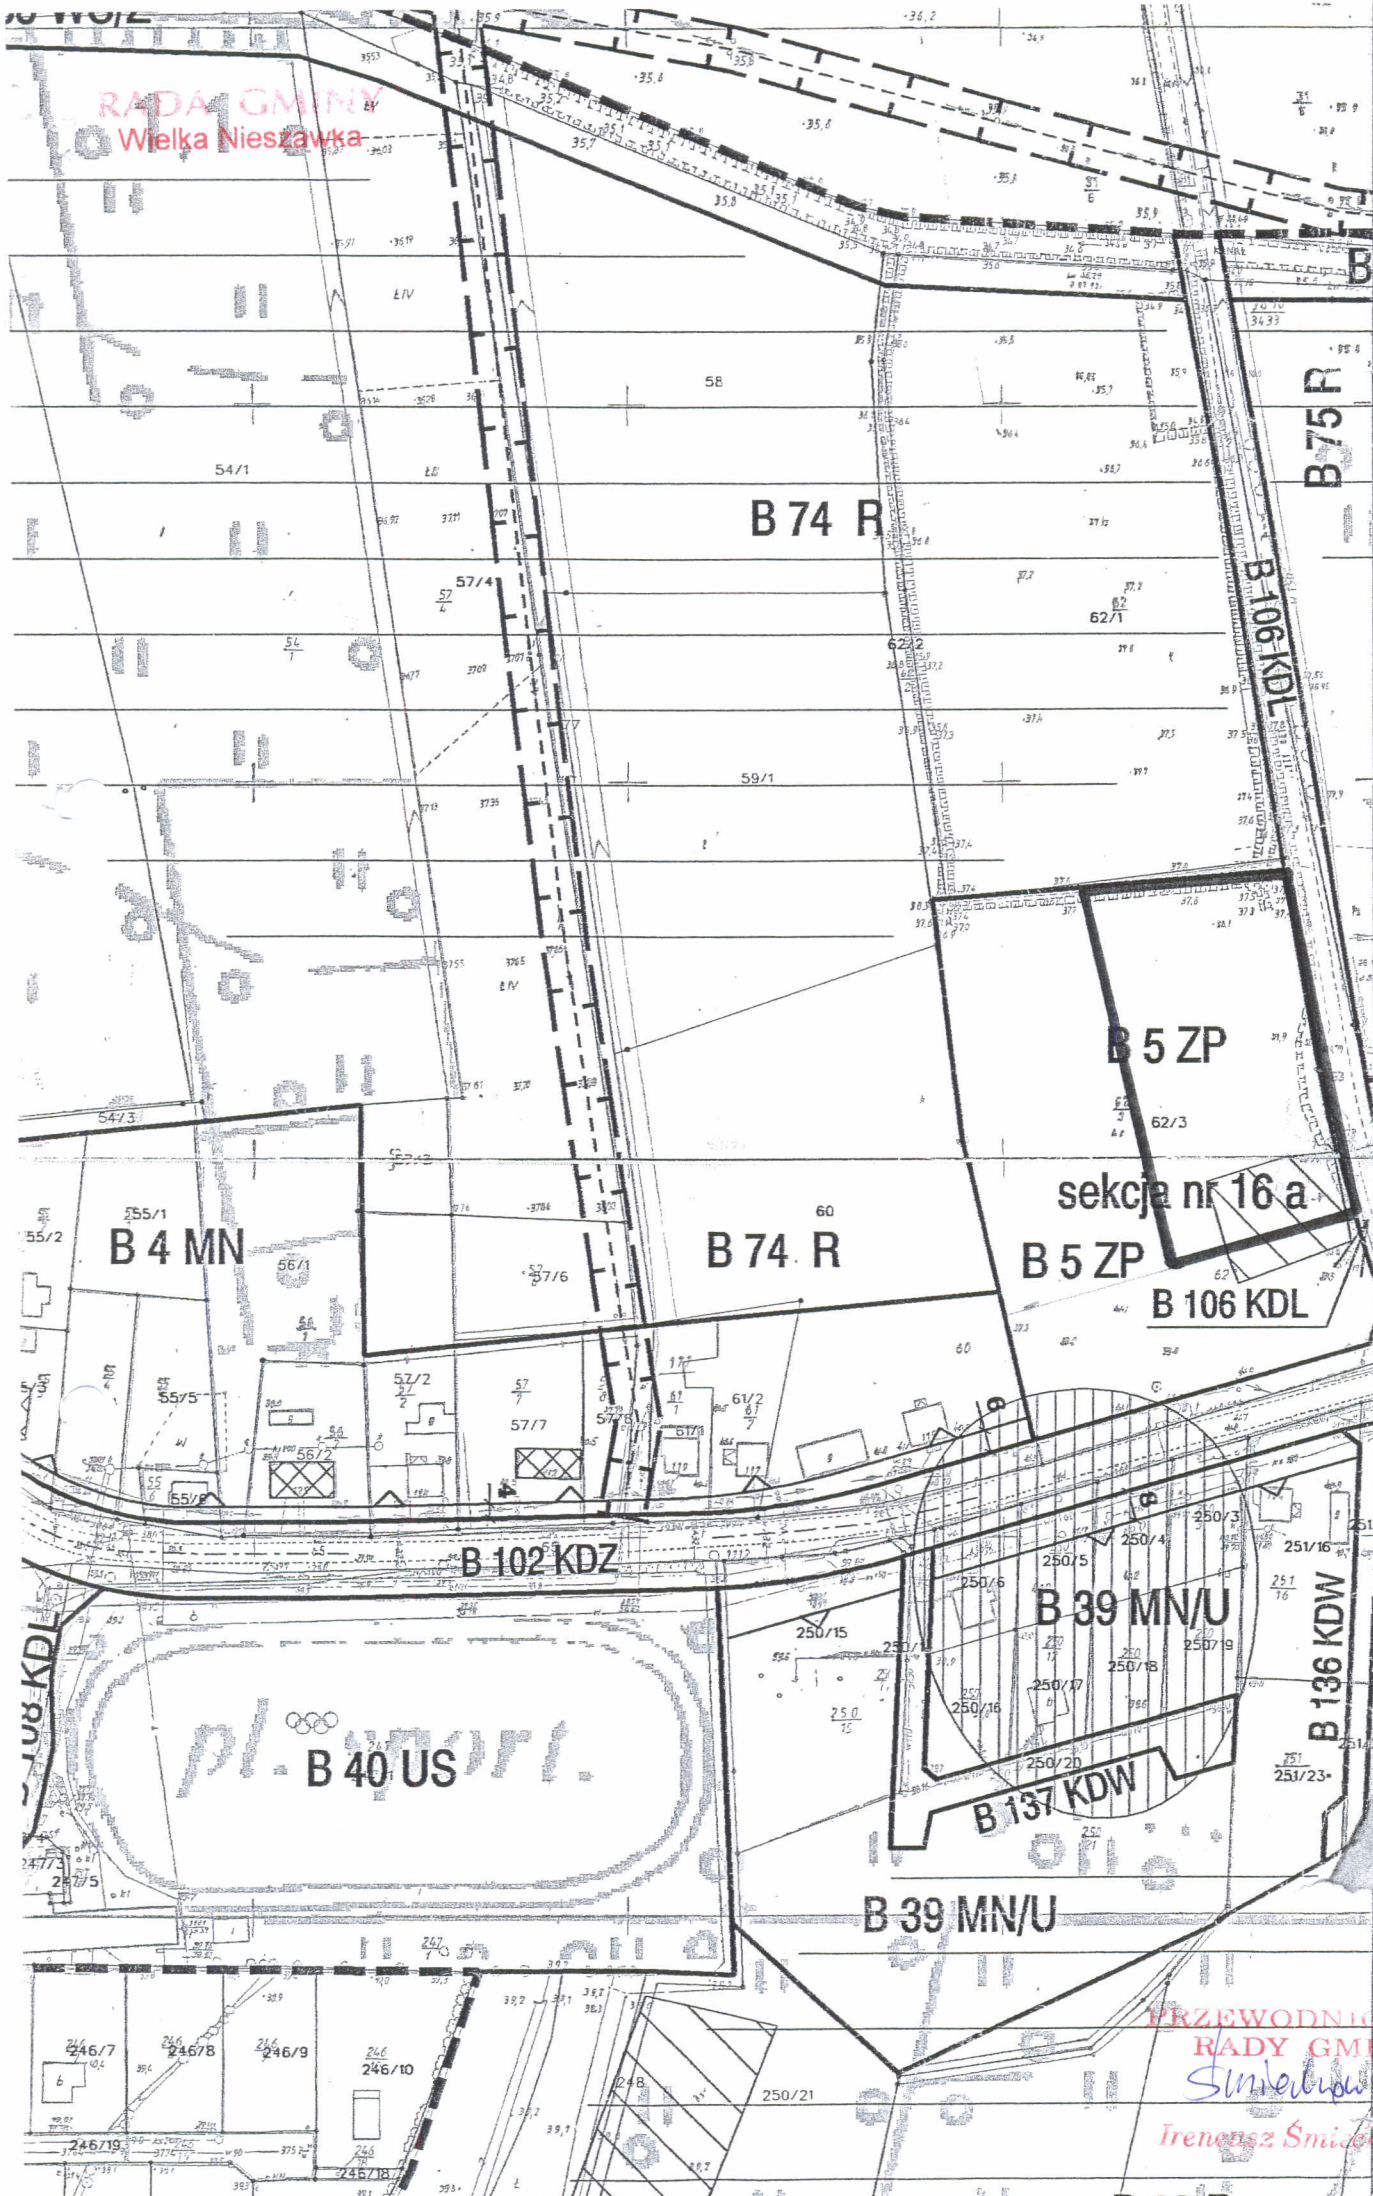

RADA GMINY  
Wielka Nieszawka

PRZEWODNICZĄCY  
RADY GMINY  
*Smieszowski*  
Ireneusz Smieszowski