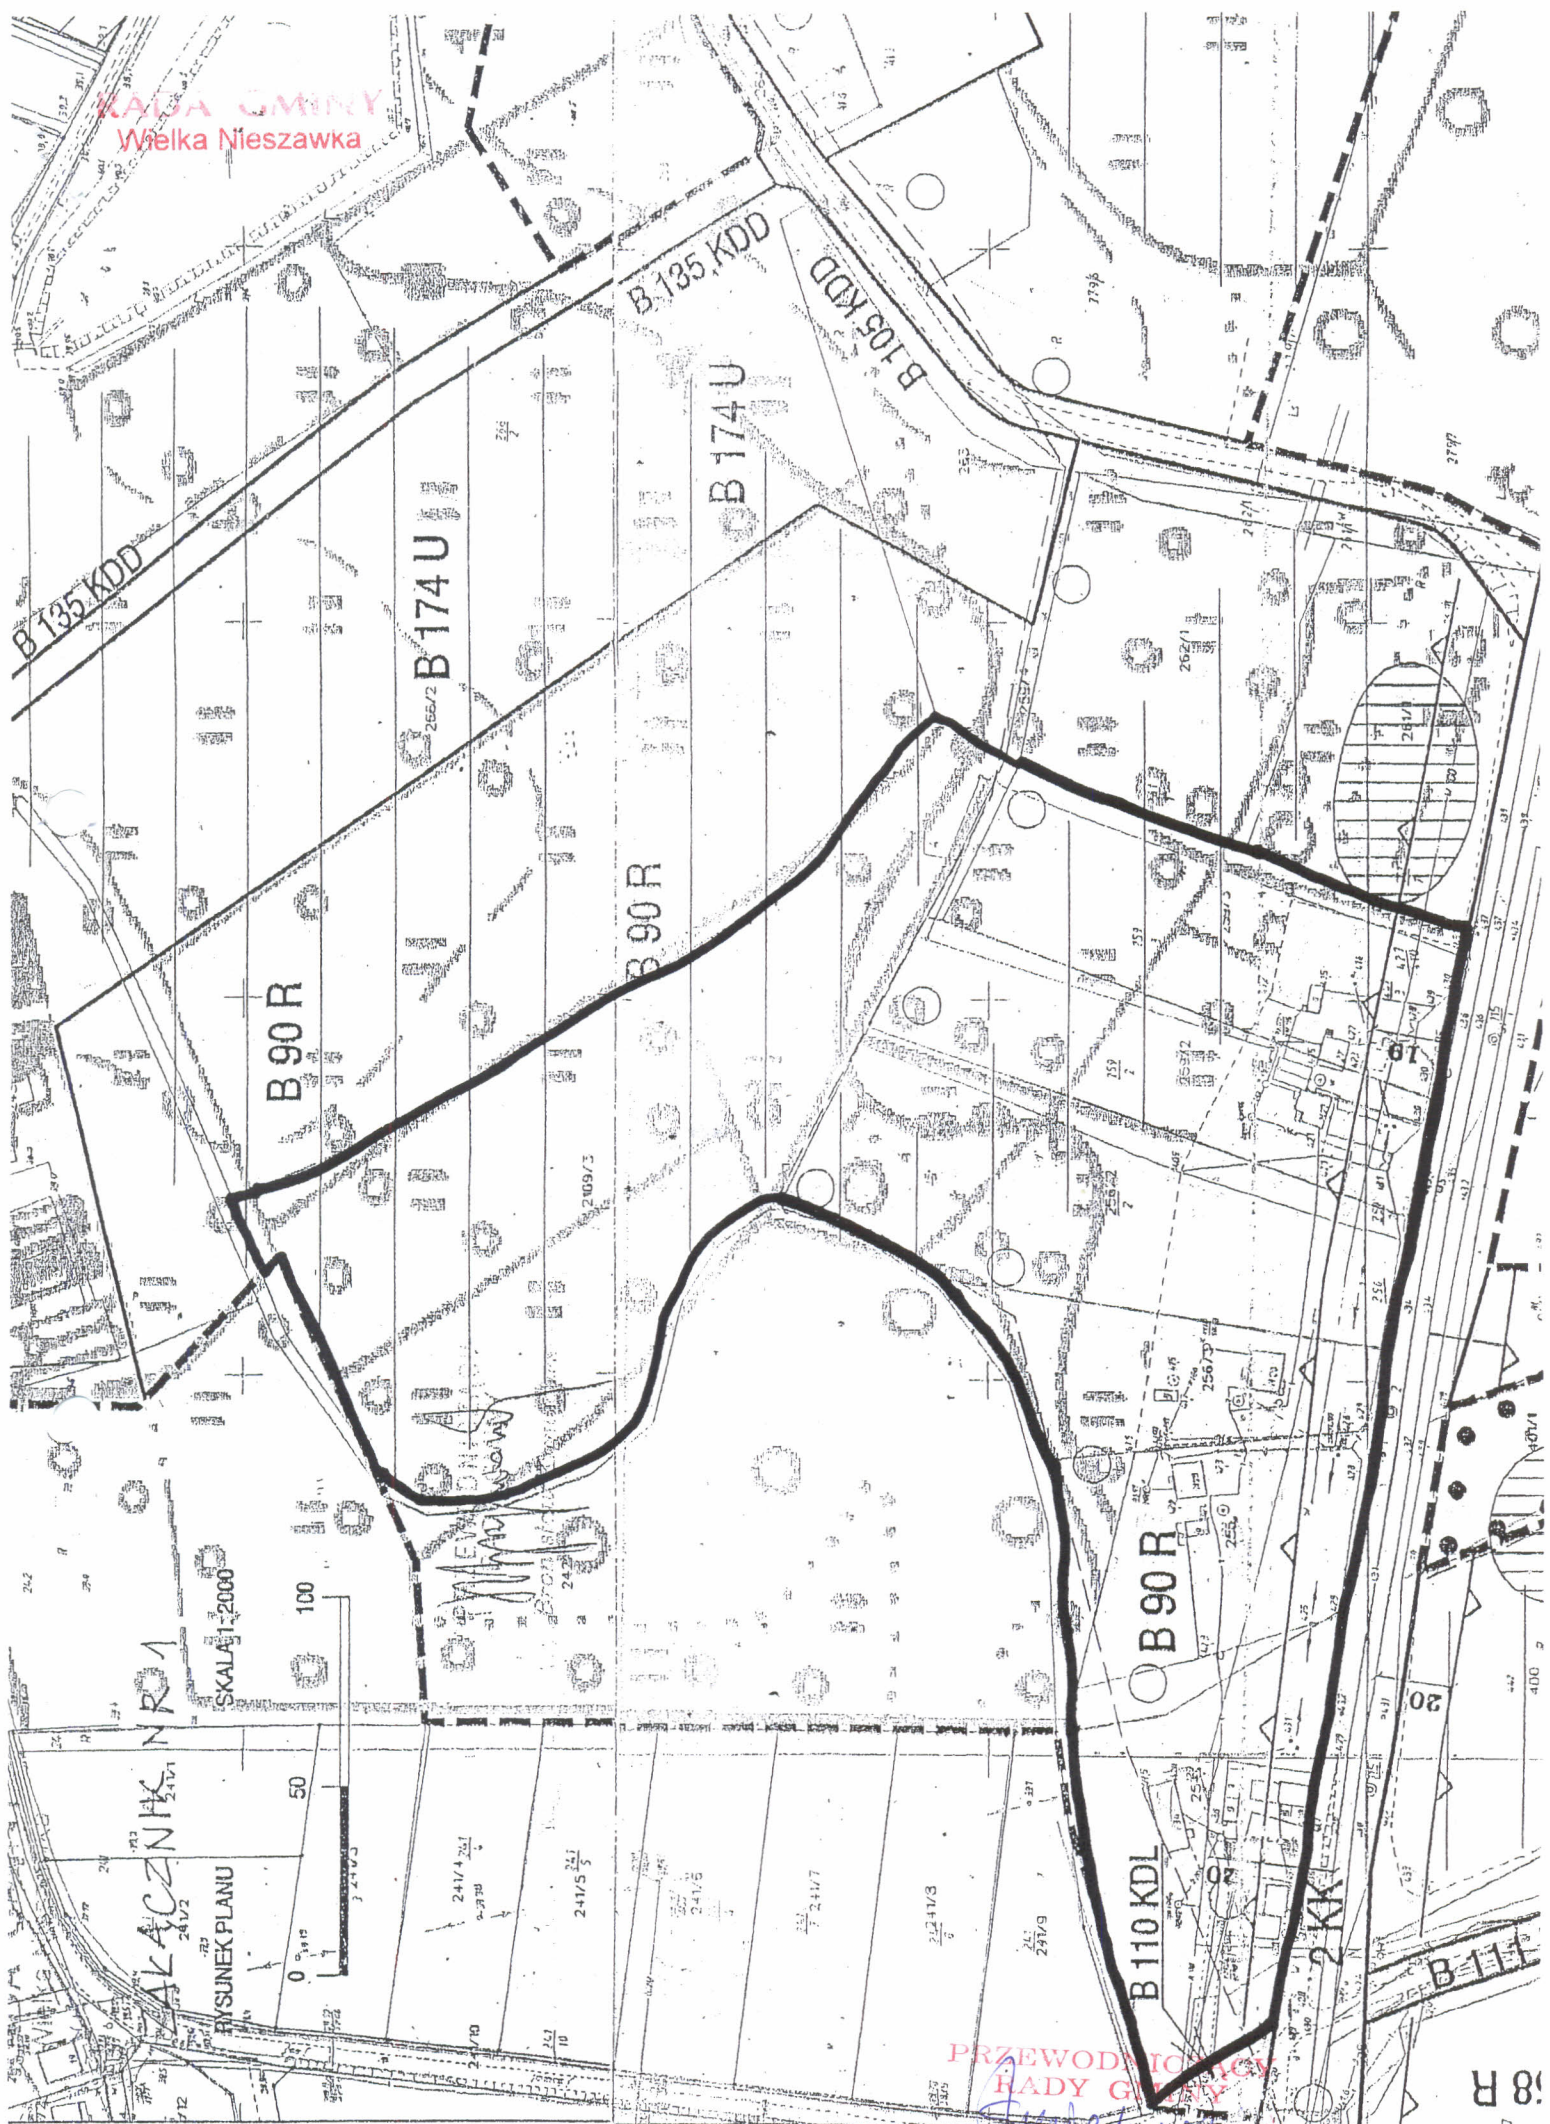

KADRA GMINY
Wielka Nieszawka

SKALA 1:2000
RYSUNEK PLANU

PRZEWODNICZKA
RADY GMINY

Ireneusz Śmiechowski

Ireneusz Śmiechowski

8 R