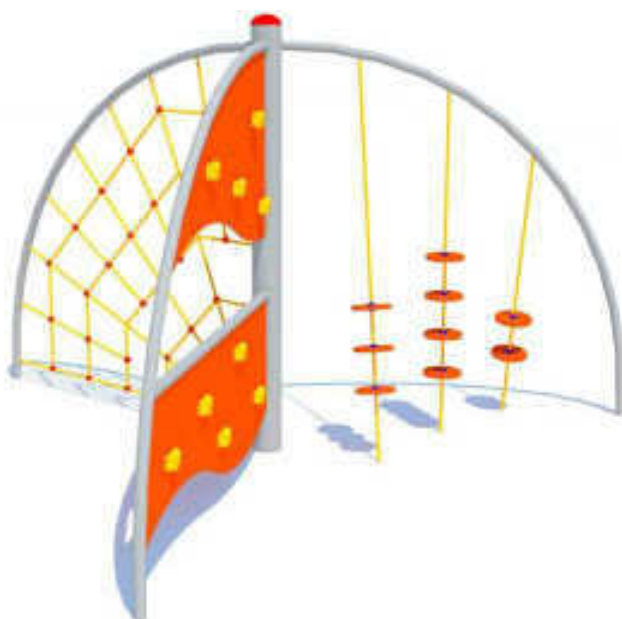

Bramka z koszem.

Konstrukcja - słupy ocynkowane ogniowo.

Siatka w obręczy wykonana z łańcuszka metalowego.

Tablica wykonana z karty wema obwiedziona rurą prostokątną.

Wymiary: 3,50 x 1,75 x 3,00[m].

Obrzeże sportowe

Przekrój

Ławka betonowa z oparciem.

WYMIARY:

- długość: 1,50 [m]

- szerokość: 0,55 [m]

- wysokość: 0,70 [m]

Kosz na śmieci.

WYMIARY:

- długość: 0,54 [m]
- szerokość: 0,40 [m]
- wysokość: 1,07 [m]

Regulamin placu zabaw.

WYMIARY:

- długość: 0,40 [m]
- szerokość: 0,22 [m]
- wysokość: 1,90 [m]

Zestaw zabawowy.

Huśtawka wagowa.

Zestaw zabawowy linowy.

Bujak sprężynowy.

Kołyska.

SZCZEGÓŁ MOCOWANIA NAWIERZCHNI BEZPIECZNEJ