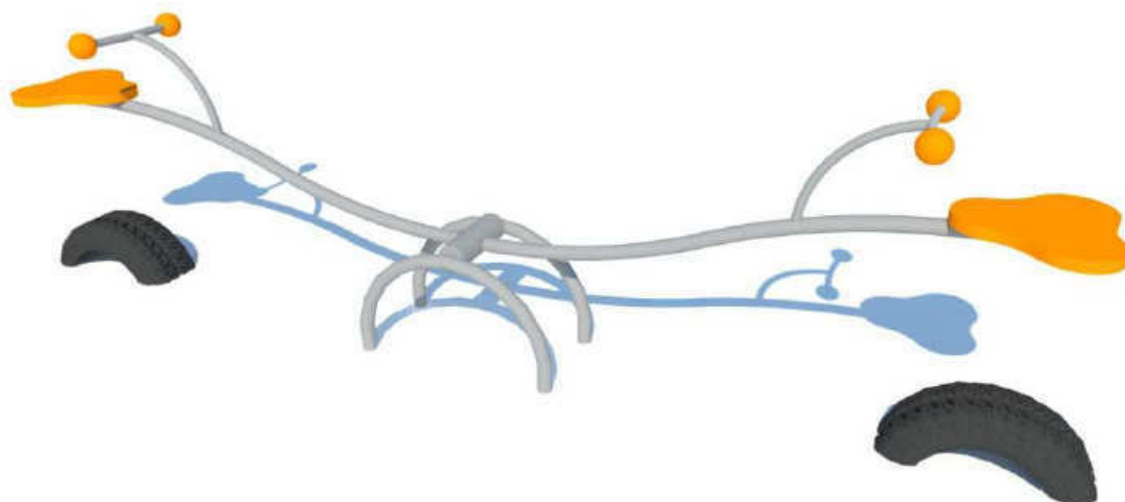

Bramka z koszem.

Konstrukcja - słupy ocynkowane ogniowo.

Siatka w obręczy wykonana z łańcuszka metalowego.

Tablica wykonana z karty wema obwiedziona rurą prostokątną.

Wymiary: 3,50 x 1,75 x 3,00[m].

Obrzeże sportowe

Przekrój

Ławka betonowa z oparciem.

WYMIARY:

- długość: 1,50 [m]

- szerokość: 0,55 [m]

- wysokość: 0,70 [m]

Kosz na śmieci.

WYMIARY:

- długość: 0,54 [m]
- szerokość: 0,40 [m]
- wysokość: 1,07 [m]

Regulamin placu zabaw.

WYMIARY:

- długość: 0,40 [m]
- szerokość: 0,22 [m]
- wysokość: 1,90 [m]

Zestaw zabawowy.

Huśtawka wagowa.

Zestaw zabawowy linowy.

Bujak sprężynowy.

Kołyska.

SZCZEGÓŁ MOCOWANIA NAWIERZCHNI BEZPIECZNEJ