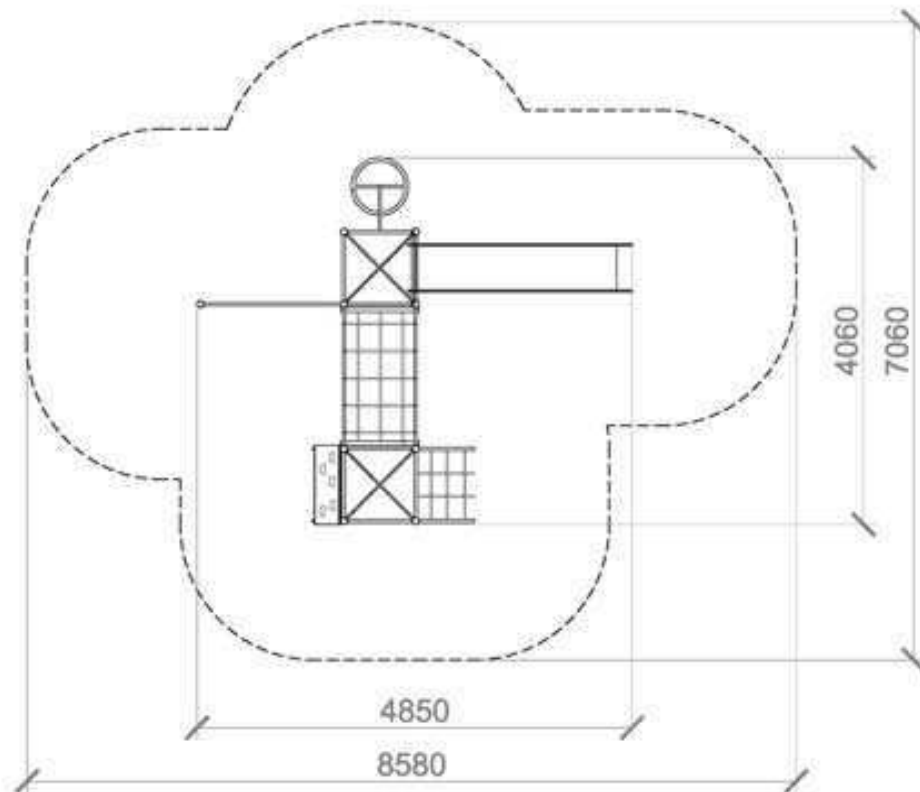

Bramka z koszem.

Konstrukcja - słupy ocynkowane ogniowo.

Siatka w obręczy wykonana z łańcuszka metalowego.

Tablica wykonana z karty wema obwiedziona rurą prostokątną.

Wymiary: 3,50 x 1,75 x 3,00[m].

Obrzeże sportowe

Przekrój

Ławka betonowa z oparciem.

WYMIARY:

- długość: 1,50 [m]

- szerokość: 0,55 [m]

- wysokość: 0,70 [m]

Kosz na śmieci.

WYMIARY:

- długość: 0,54 [m]
- szerokość: 0,40 [m]
- wysokość: 1,07 [m]

Regulamin placu zabaw.

WYMIARY:

- długość: 0,40 [m]
- szerokość: 0,22 [m]
- wysokość: 1,90 [m]

Zestaw zabawowy.

Huśtawka wagowa.

Zestaw zabawowy linowy.