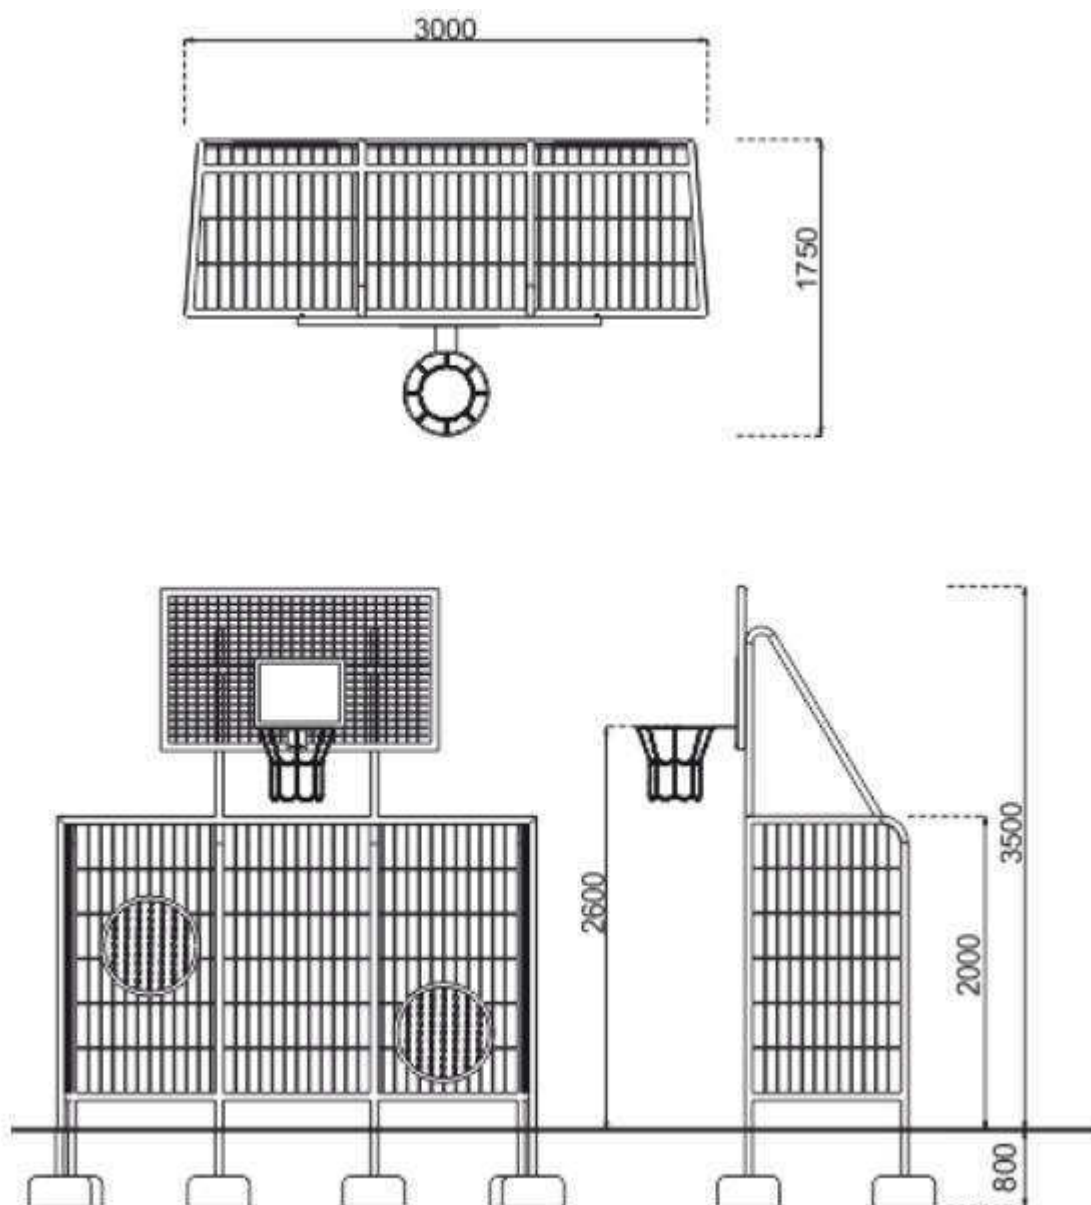

Bramka z koszem.

Konstrukcja - słupy ocynkowane ogniowo.

Siatka w obręczy wykonana z łańcuszka metalowego.

Tablica wykonana z karty wema obwiedziona rurą prostokątną.

Wymiary: 3,50 x 1,75 x 3,00[m].

Obrzeże sportowe

Przekrój

Ławka betonowa z oparciem.

WYMIARY:

- długość: 1,50 [m]

- szerokość: 0,55 [m]

- wysokość: 0,70 [m]

Kosz na śmieci.

WYMIARY:

- długość: 0,54 [m]
- szerokość: 0,40 [m]
- wysokość: 1,07 [m]

Regulamin placu zabaw.

WYMIARY:

- długość: 0,40 [m]
- szerokość: 0,22 [m]
- wysokość: 1,90 [m]

Zestaw zabawowy.

Huśtawka wagowa.

Zestaw zabawowy linowy.