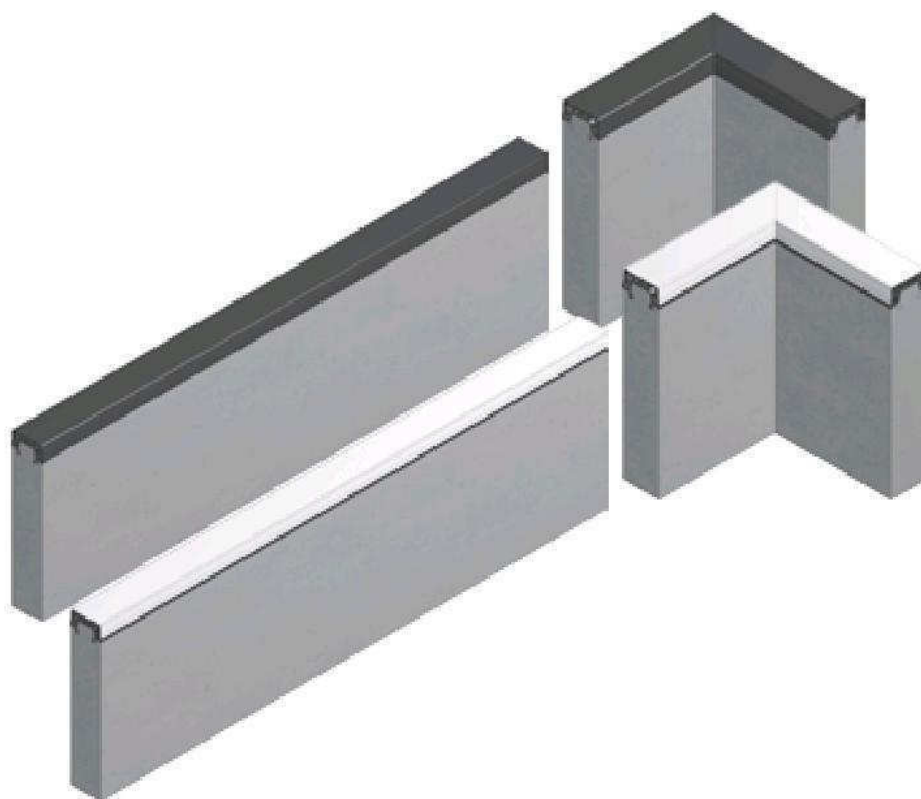

Bramka z koszem.

Konstrukcja - słupy ocynkowane ogniowo.

Siatka w obręczy wykonana z łańcuszka metalowego.

Tablica wykonana z karty wema obwiedziona rurą prostokątną.

Wymiary: 3,50 x 1,75 x 3,00[m].

Obrzeże sportowe

Przekrój

Ławka betonowa z oparciem.

WYMIARY:

- długość: 1,50 [m]

- szerokość: 0,55 [m]

- wysokość: 0,70 [m]

Kosz na śmieci.

WYMIARY:

- długość: 0,54 [m]
- szerokość: 0,40 [m]
- wysokość: 1,07 [m]

Regulamin placu zabaw.

WYMIARY:

- długość: 0,40 [m]
- szerokość: 0,22 [m]
- wysokość: 1,90 [m]

Zestaw zabawowy.

Huśtawka wagowa.

Zestaw zabawowy linowy.