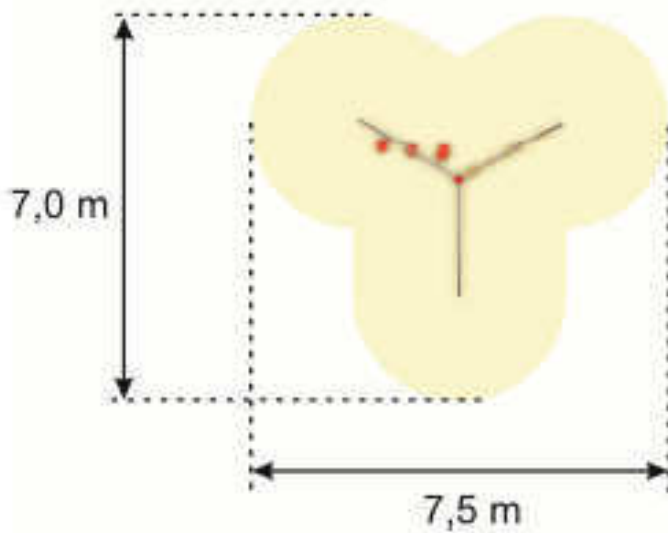

Bramka z koszem.

Konstrukcja - słupy ocynkowane ogniowo.

Siatka w obręczy wykonana z łańcuszka metalowego.

Tablica wykonana z karty wema obwiedziona rurą prostokątną.

Wymiary: 3,50 x 1,75 x 3,00[m].

Obrzeże sportowe

Przekrój

Ławka betonowa z oparciem.

WYMIARY:

- długość: 1,50 [m]

- szerokość: 0,55 [m]

- wysokość: 0,70 [m]

Kosz na śmieci.

WYMIARY:

- długość: 0,54 [m]
- szerokość: 0,40 [m]
- wysokość: 1,07 [m]

Regulamin placu zabaw.

WYMIARY:

- długość: 0,40 [m]
- szerokość: 0,22 [m]
- wysokość: 1,90 [m]

Zestaw zabawowy.

Huśtawka wagowa.

Zestaw zabawowy linowy.