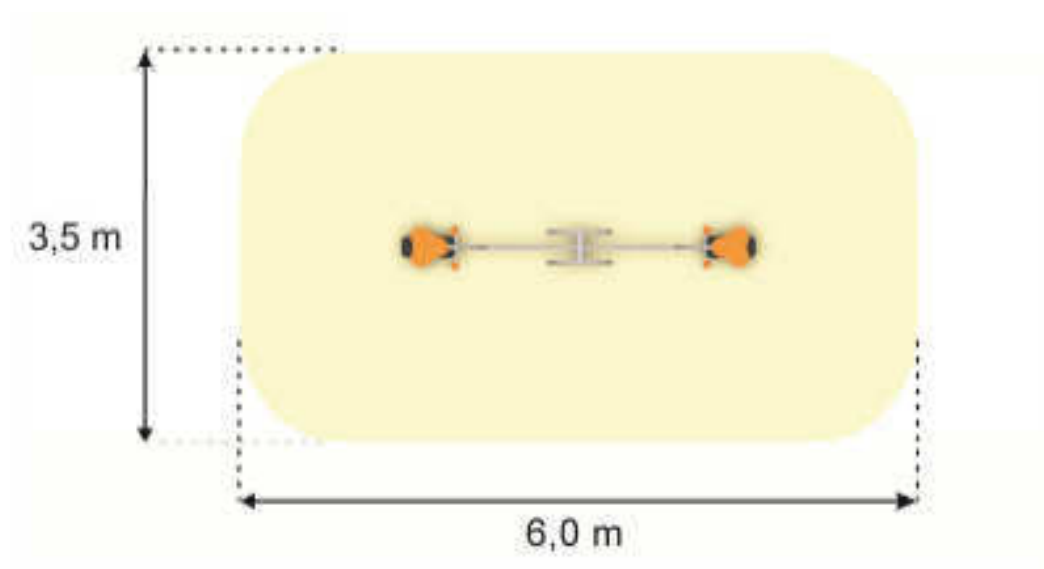

Bramka z koszem.

Konstrukcja - słupy ocynkowane ogniowo.

Siatka w obręczy wykonana z łańcuszka metalowego.

Tablica wykonana z karty wema obwiedziona rurą prostokątną.

Wymiary: 3,50 x 1,75 x 3,00[m].

Obrzeże sportowe

Przekrój

Ławka betonowa z oparciem.

WYMIARY:

- długość: 1,50 [m]

- szerokość: 0,55 [m]

- wysokość: 0,70 [m]

Kosz na śmieci.

WYMIARY:

- długość: 0,54 [m]
- szerokość: 0,40 [m]
- wysokość: 1,07 [m]

Regulamin placu zabaw.

WYMIARY:

- długość: 0,40 [m]
- szerokość: 0,22 [m]
- wysokość: 1,90 [m]

Zestaw zabawowy.

Huśtawka wagowa.

Zestaw zabawowy linowy.