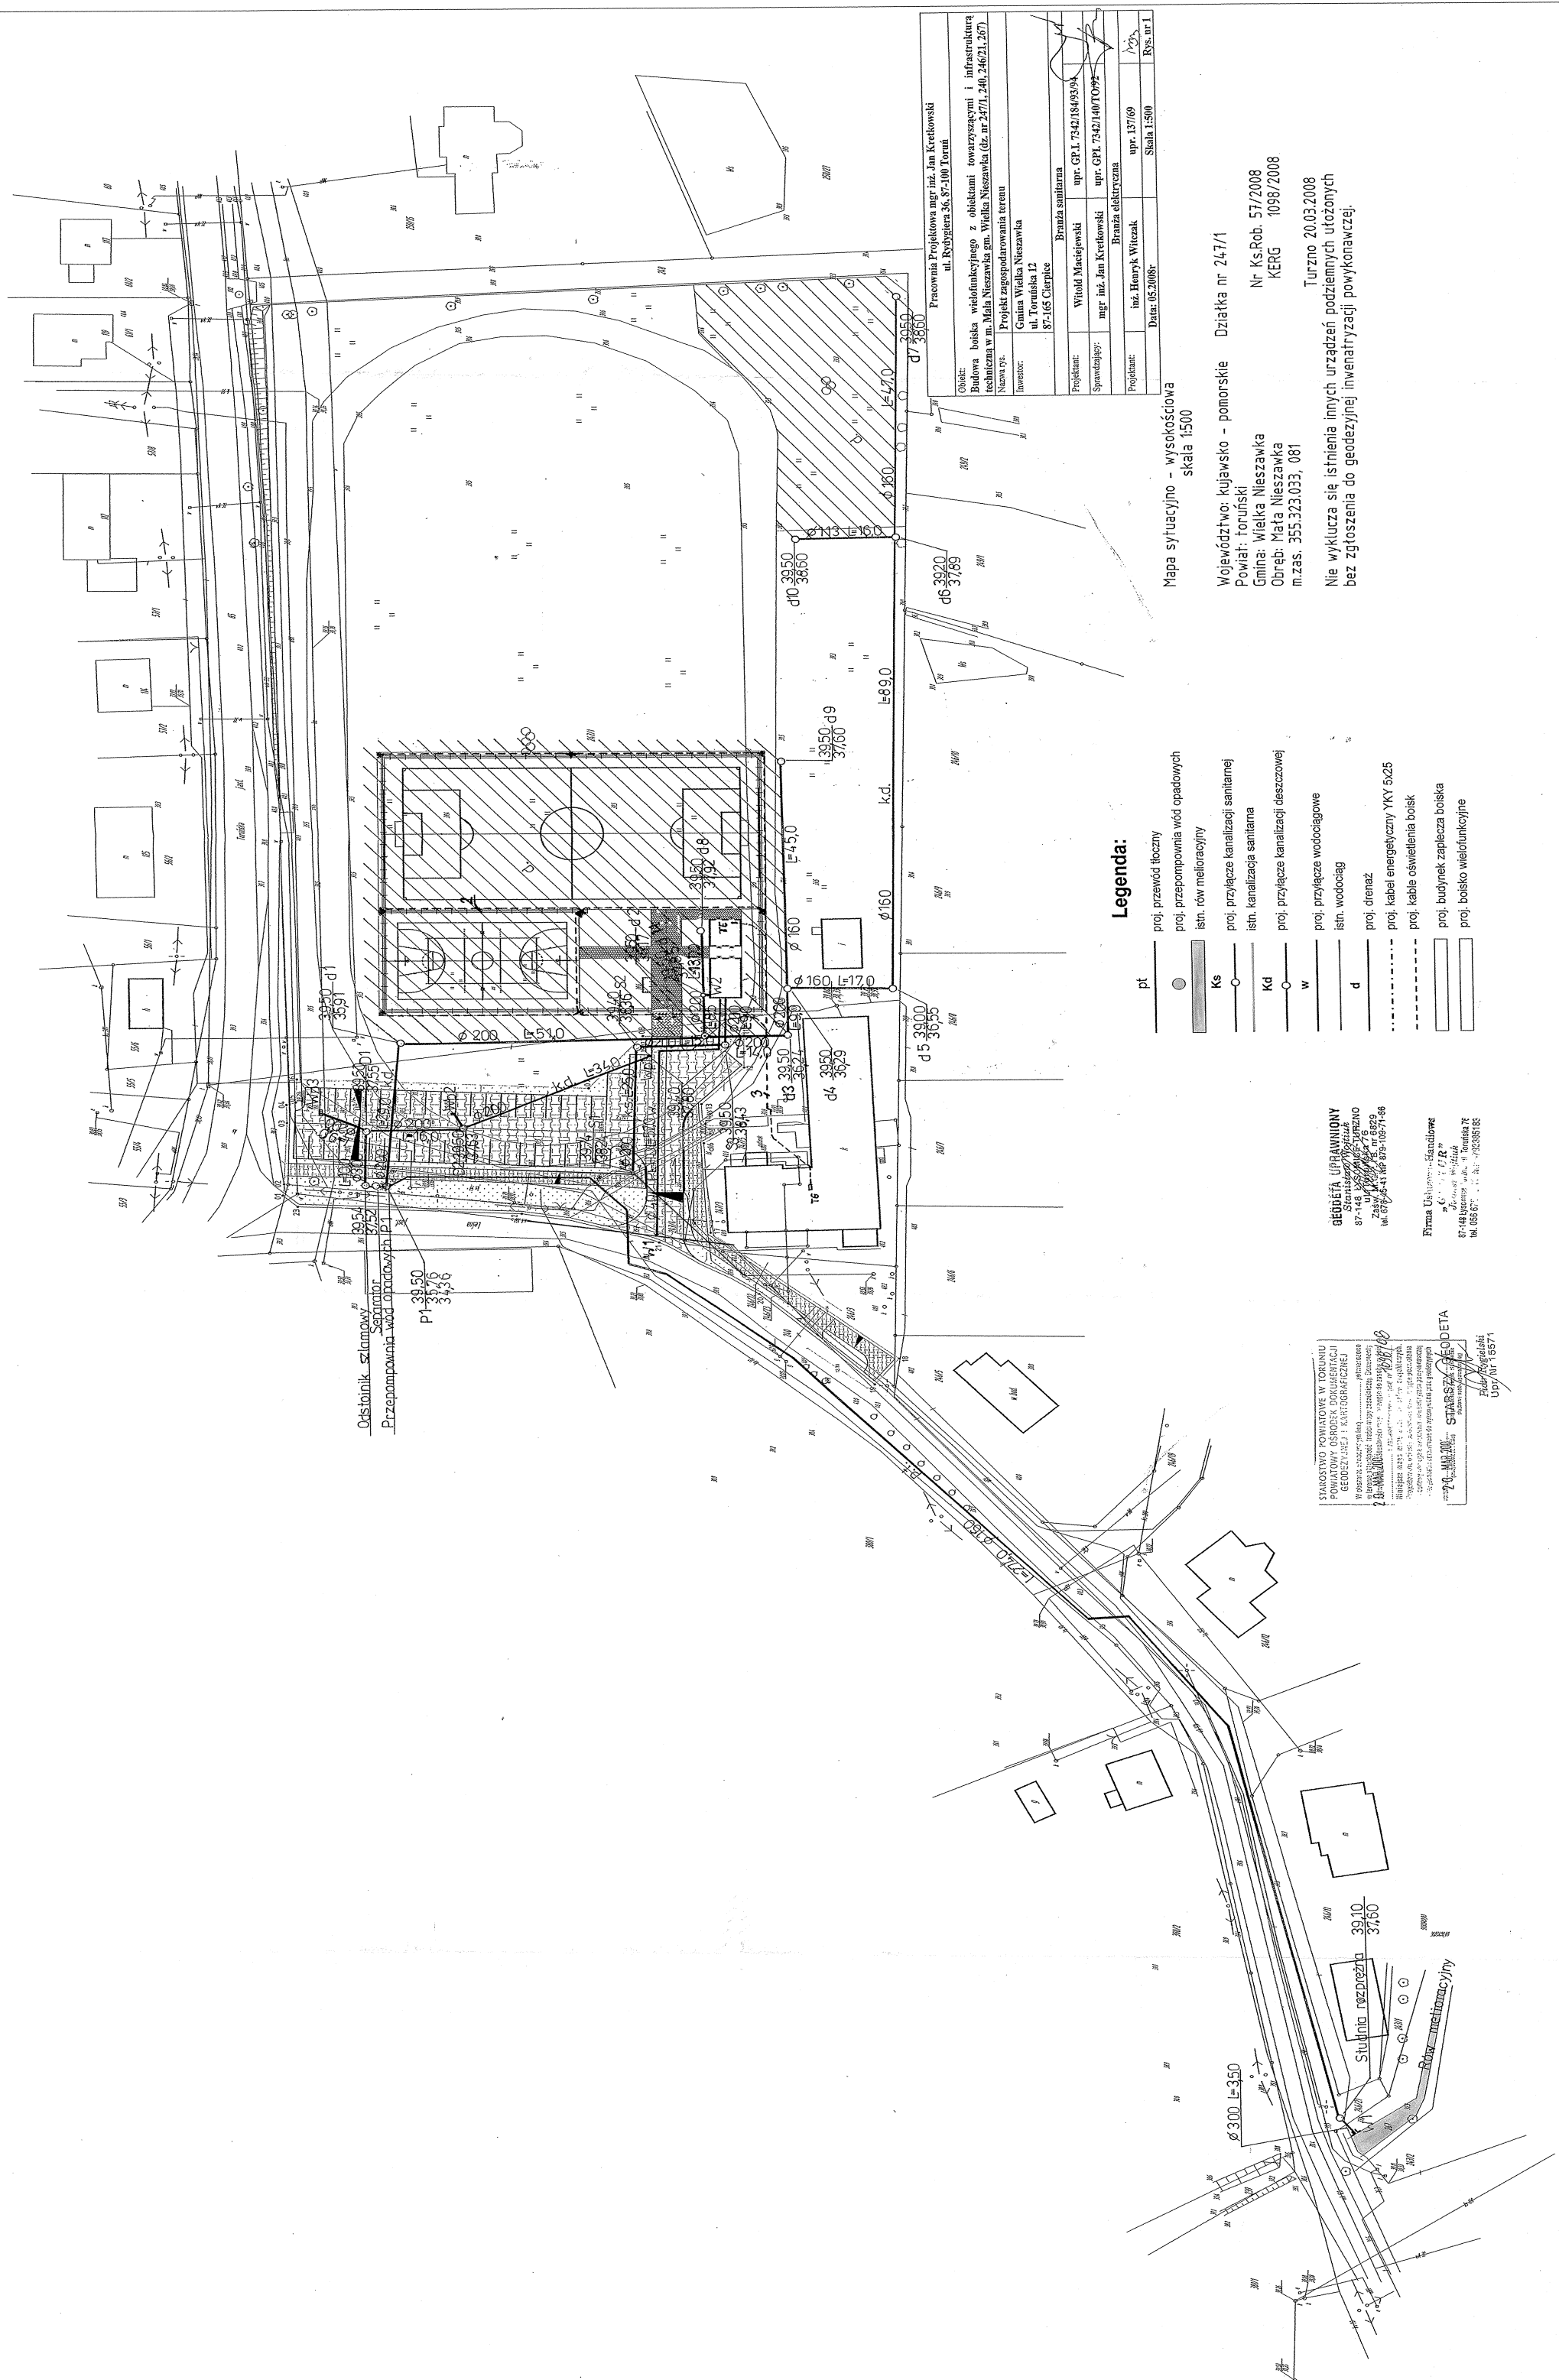

Projekt zagospodarowania terenu

Odstojnik szlamowy
Przepompownia wód opadowych
P1
39,50
37,78
34,36

Pracownia Projektowa mgr inż. Jan Kretkowski ul. Rydygiera 36, 87-100 Toruń	
Obiekt:	Budowa boiska wielofunkcyjnego z obiektami towarzyszącymi i infrastrukturą techniczną w m. Mała Nieszawka gm. Wielka Nieszawka (dz. nr 247/1, 246, 246/21, 267)
Nazwa rysu:	Projekt zagospodarowania terenu
Inwestor:	Gmina Wielka Nieszawka ul. Toruńska 12 87-165 Cierpice
Projektant:	Witold Maciejowski mgr inż. Jan Kretkowski
Sprawdzający:	mgr inż. Jan Kretkowski
Projektant:	inż. Henryk Witczak
Data:	05.2008r.
Skala:	1:500
Rys. nr 1	

Mapa sytuacyjno - wysokościowa
skala 1:500

Województwo: kujawsko - pomorskie
Powiat: toruński
Gmina: Wielka Nieszawka
Obręb: Mała Nieszawka
m.zas. 355.323.033, 081

Dziątka nr 247/1
Nr Ks. Rob. 57/2008
KERG 1098/2008
Turzno 20.03.2008

Nie wyklucza się istnienia innych urządzeń podziemnych ułożonych
bez zgłoszenia do geodezyjnej inwentaryzacji powykonawczej.

Legenda:

- pt proj. przywód tłoczny
- proj. przepompownia wód opadowych
- istn. rów melioracyjny
- Ks proj. przyłącze kanalizacji sanitarnej
- istn. kanalizacja sanitarne
- Kd proj. przyłącze kanalizacji deszczowej
- w proj. przyłącze wodociągowe
- istn. wodociąg
- d proj. drenaż
- proj. kabel energetyczny YKY 5x25
- proj. kabel oświetlenia boiska
- proj. budynek zaplecza boiska
- proj. boisko wielofunkcyjne