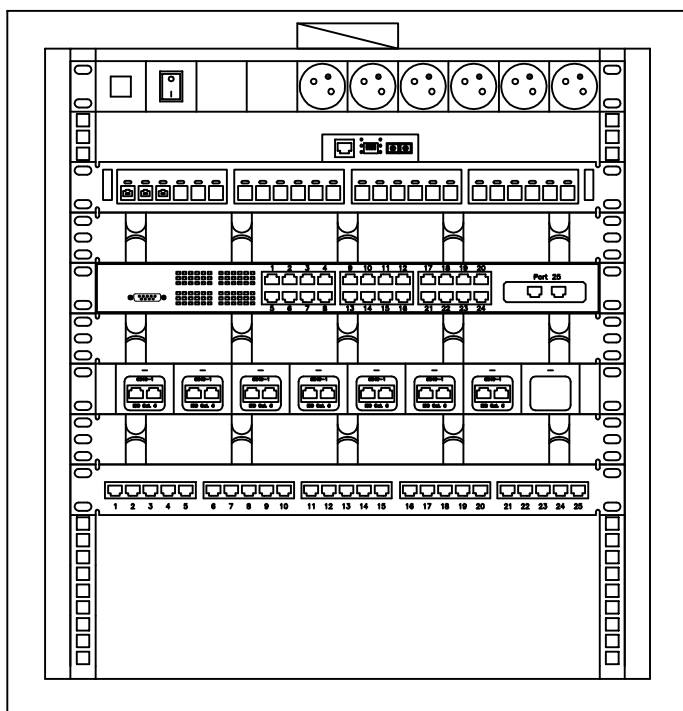

12U

Listwa zasilająca, 6 gniazd

Konwerter Gigabit 1xRJ45 + 1x SC

Panel MT-RJ 24 port.

Wieszak 1U

Switch 24xRJ45 SNMP + uplink 2xRJ45

Wieszak 1U

Panel ekranowany 8 port 2GHz

Wieszak 1U

Panel telefoniczny 25 port.

## PROJEKT WYKONAWCZY

	Piotr Dominiczak & Mariusz Szczuraszek PRACOWNIA ARCHITEKTONICZNA	data: styczeń '07
CENTRUM SPORTU I REKREACJI WIELKA NIESZAWKA działka nr 116, 117, 118, 119/1, 119/2		rysunek: <b>E-11</b>
<b>SZAFKA PPD1</b>		
BRANŻA	INSTALACJE TELETECHNICZNE	
PROJEKTANT	inż. Andrzej Wrotkowski nr upr. 182/76/ZG	
SPRAWDZAJĄCY	inż. Eugeniusz Giża nr upr. NR 65/87/Zg	