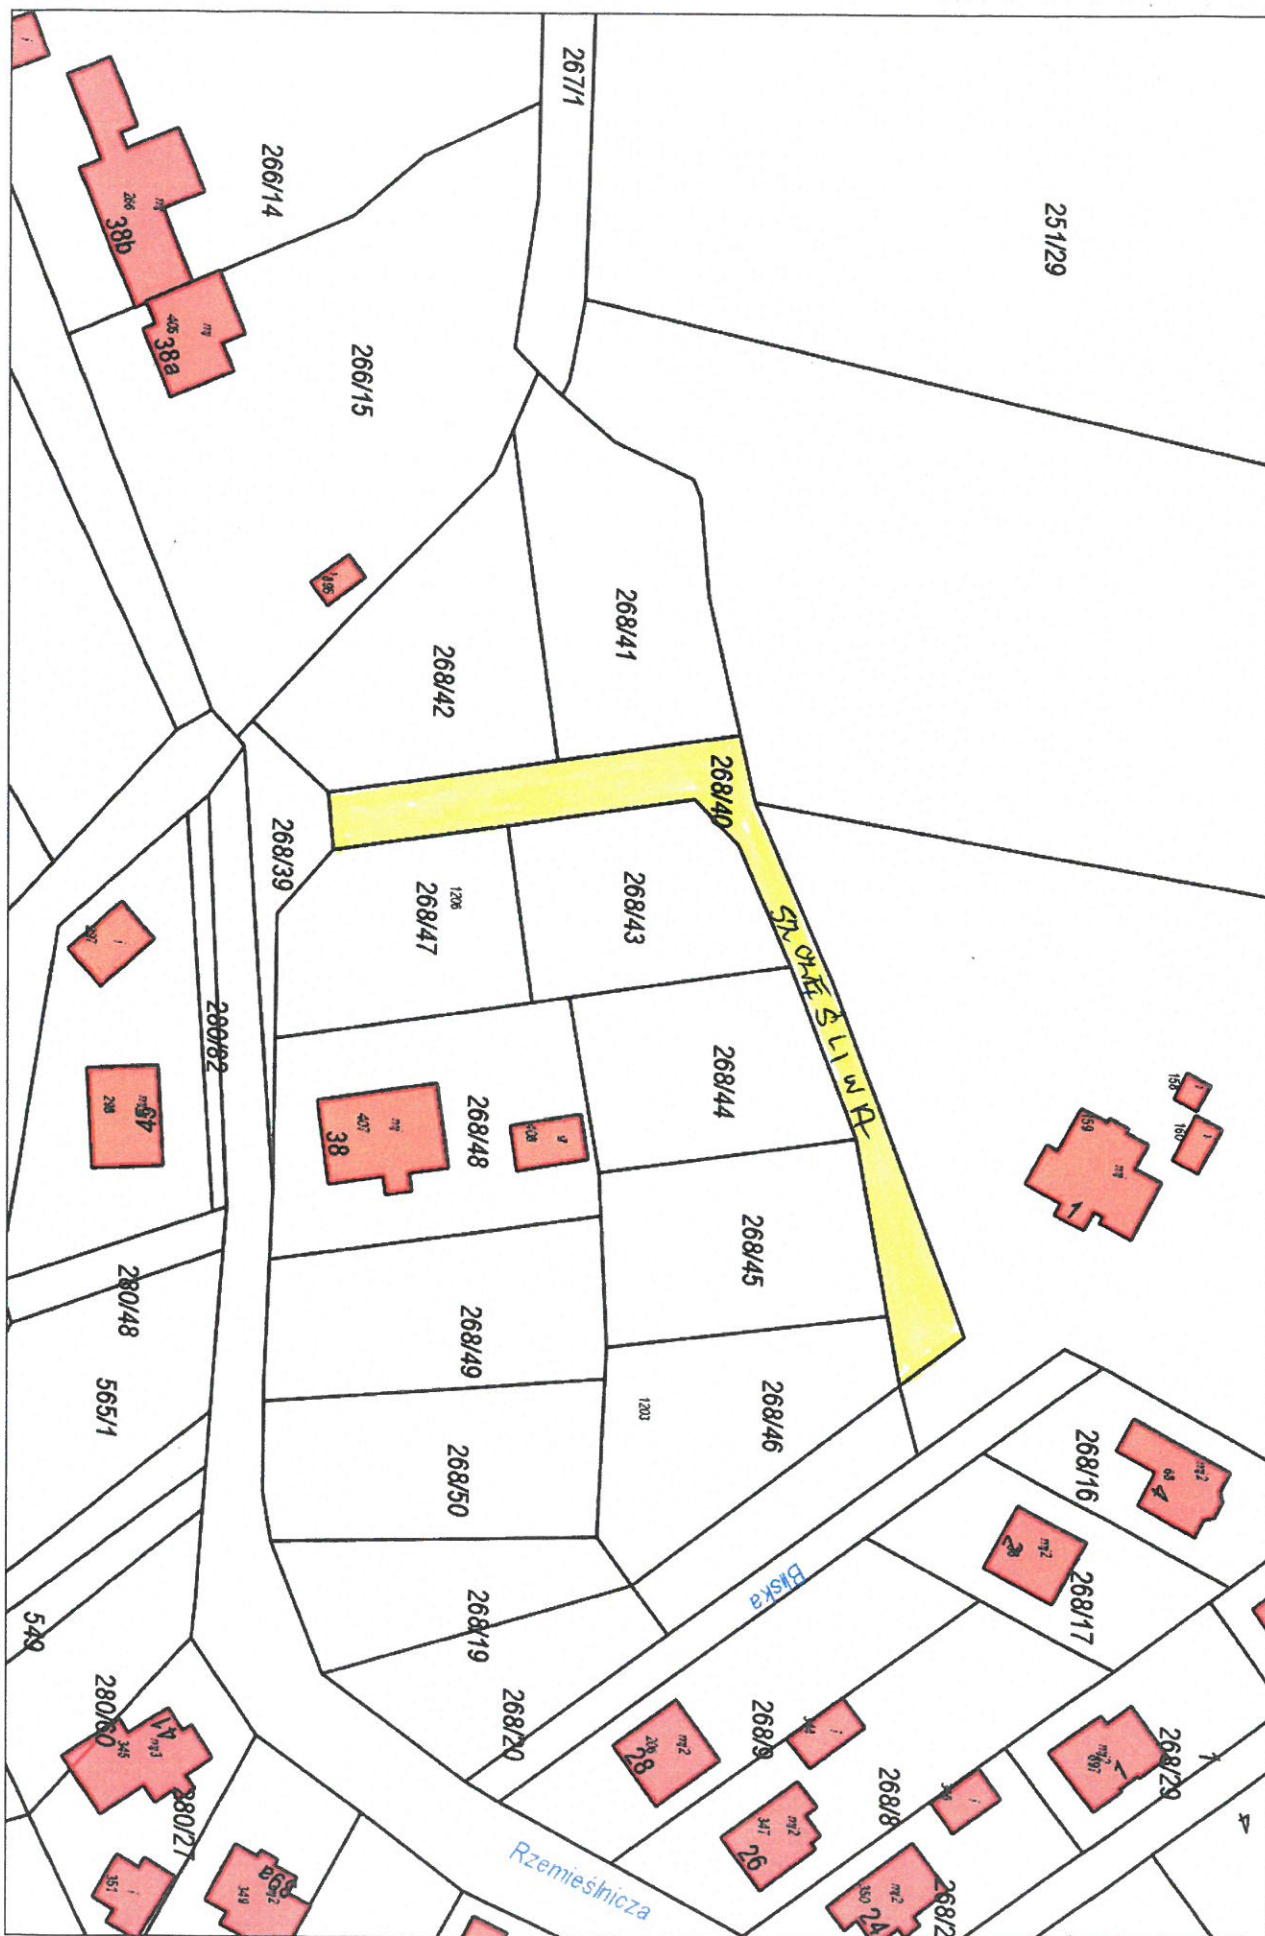

MIECJA NIESZAWKA

Wydruk w skali 1:1000

WebEWID

strona 1/1

PRZEWODNICZĄCY
RADY GMINY
Smiechowski
Ireneusz Smiechowski