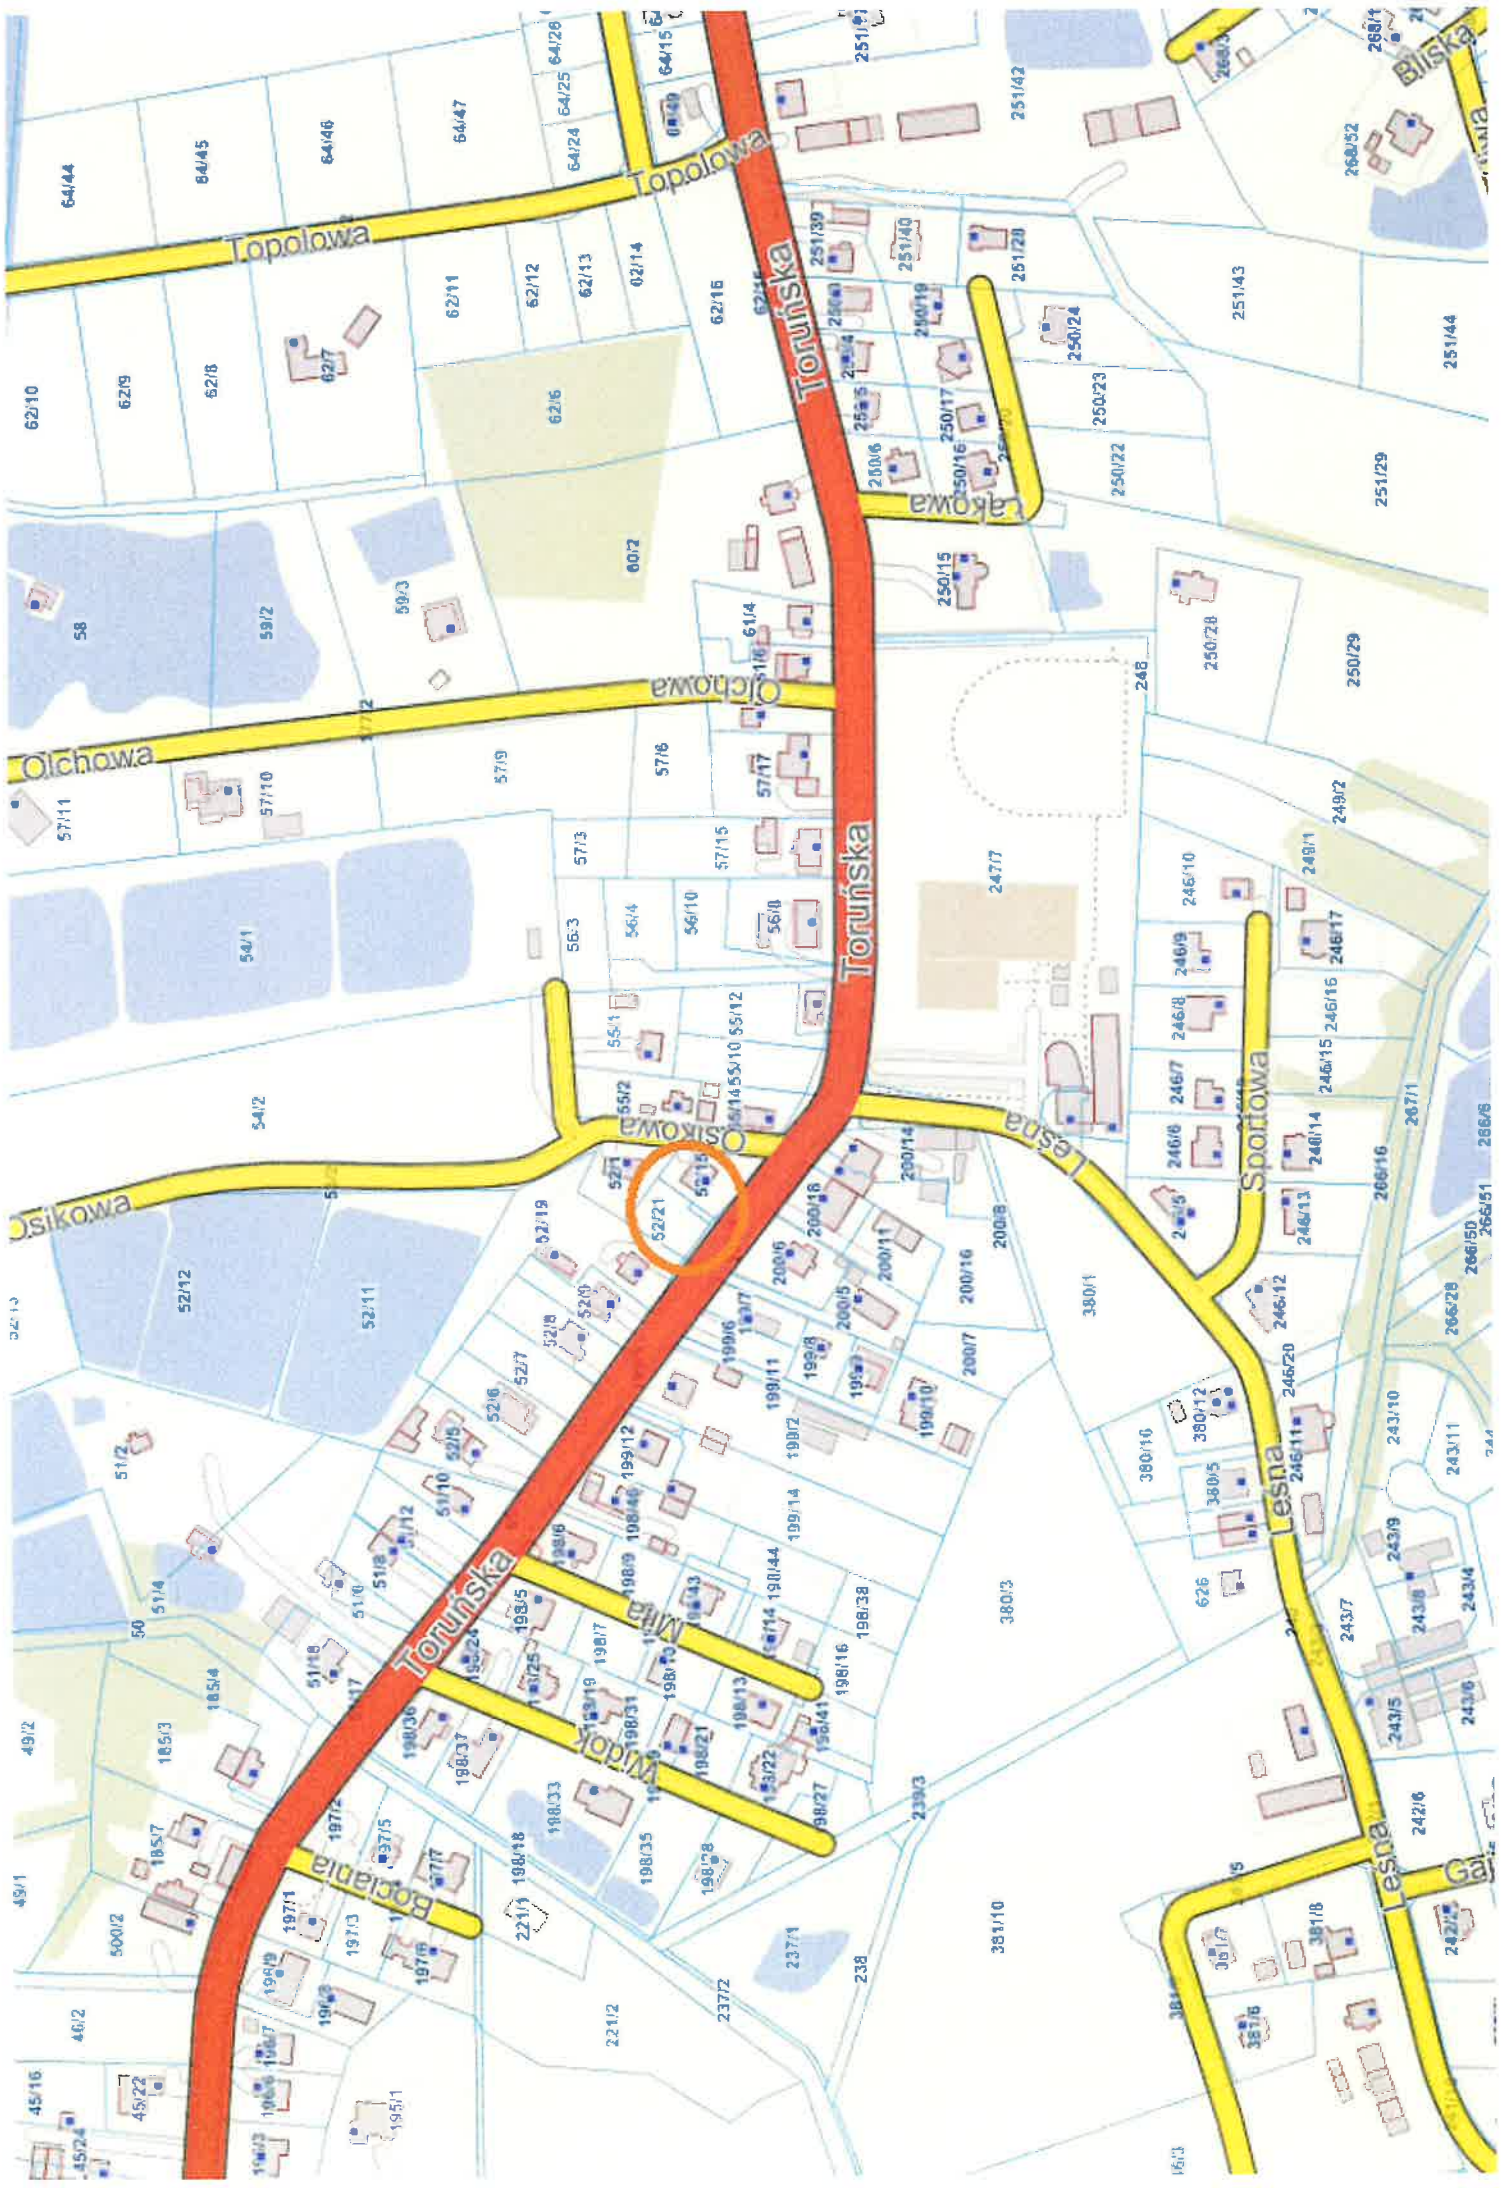

64/44

64/45

64/46

64/47

62/10

62/9

62/8

62/7

62/11

62/12

62/13

62/14

62/16

58

59/2

59/3

60/2

61/4

61/6

57/11

57/10

57/9

57/8

57/7

57/6

54/1

54/2

56/3

56/4

56/10

56/8

55/1

55/2

55/14

55/10

55/12

52/13

52/12

52/11

51/2

51/4

51/6

51/8

51/10

52/5

52/19

52/8

52/6

52/7

52/18

52/19

52/1

52/1

52/1

52/1

49/2

185/3

185/4

185/7

185/12

185/18

185/24

185/19

185/18

185/13

185/14

185/44

185/38

185/16

185/11

185/11

45/16

45/22

196/3

196/7

196/9

197/1

197/3

197/5

197/7

197/12

197/15

197/18

197/19

197/21

197/24

197/27

46/2

500/2

197/1

197/3

197/5

197/7

197/12

197/15

197/18

197/19

197/21

197/24

197/27

197/30

197/33

197/36

45/16

45/22

196/3

196/7

196/9

197/1

197/3

197/5

197/7

197/12

197/15

197/18

197/19

197/21

197/24

197/27

45/16

45/22

196/3

196/7

196/9

197/1

197/3

197/5

197/7

197/12

197/15

197/18

197/19

197/21

197/24

197/27