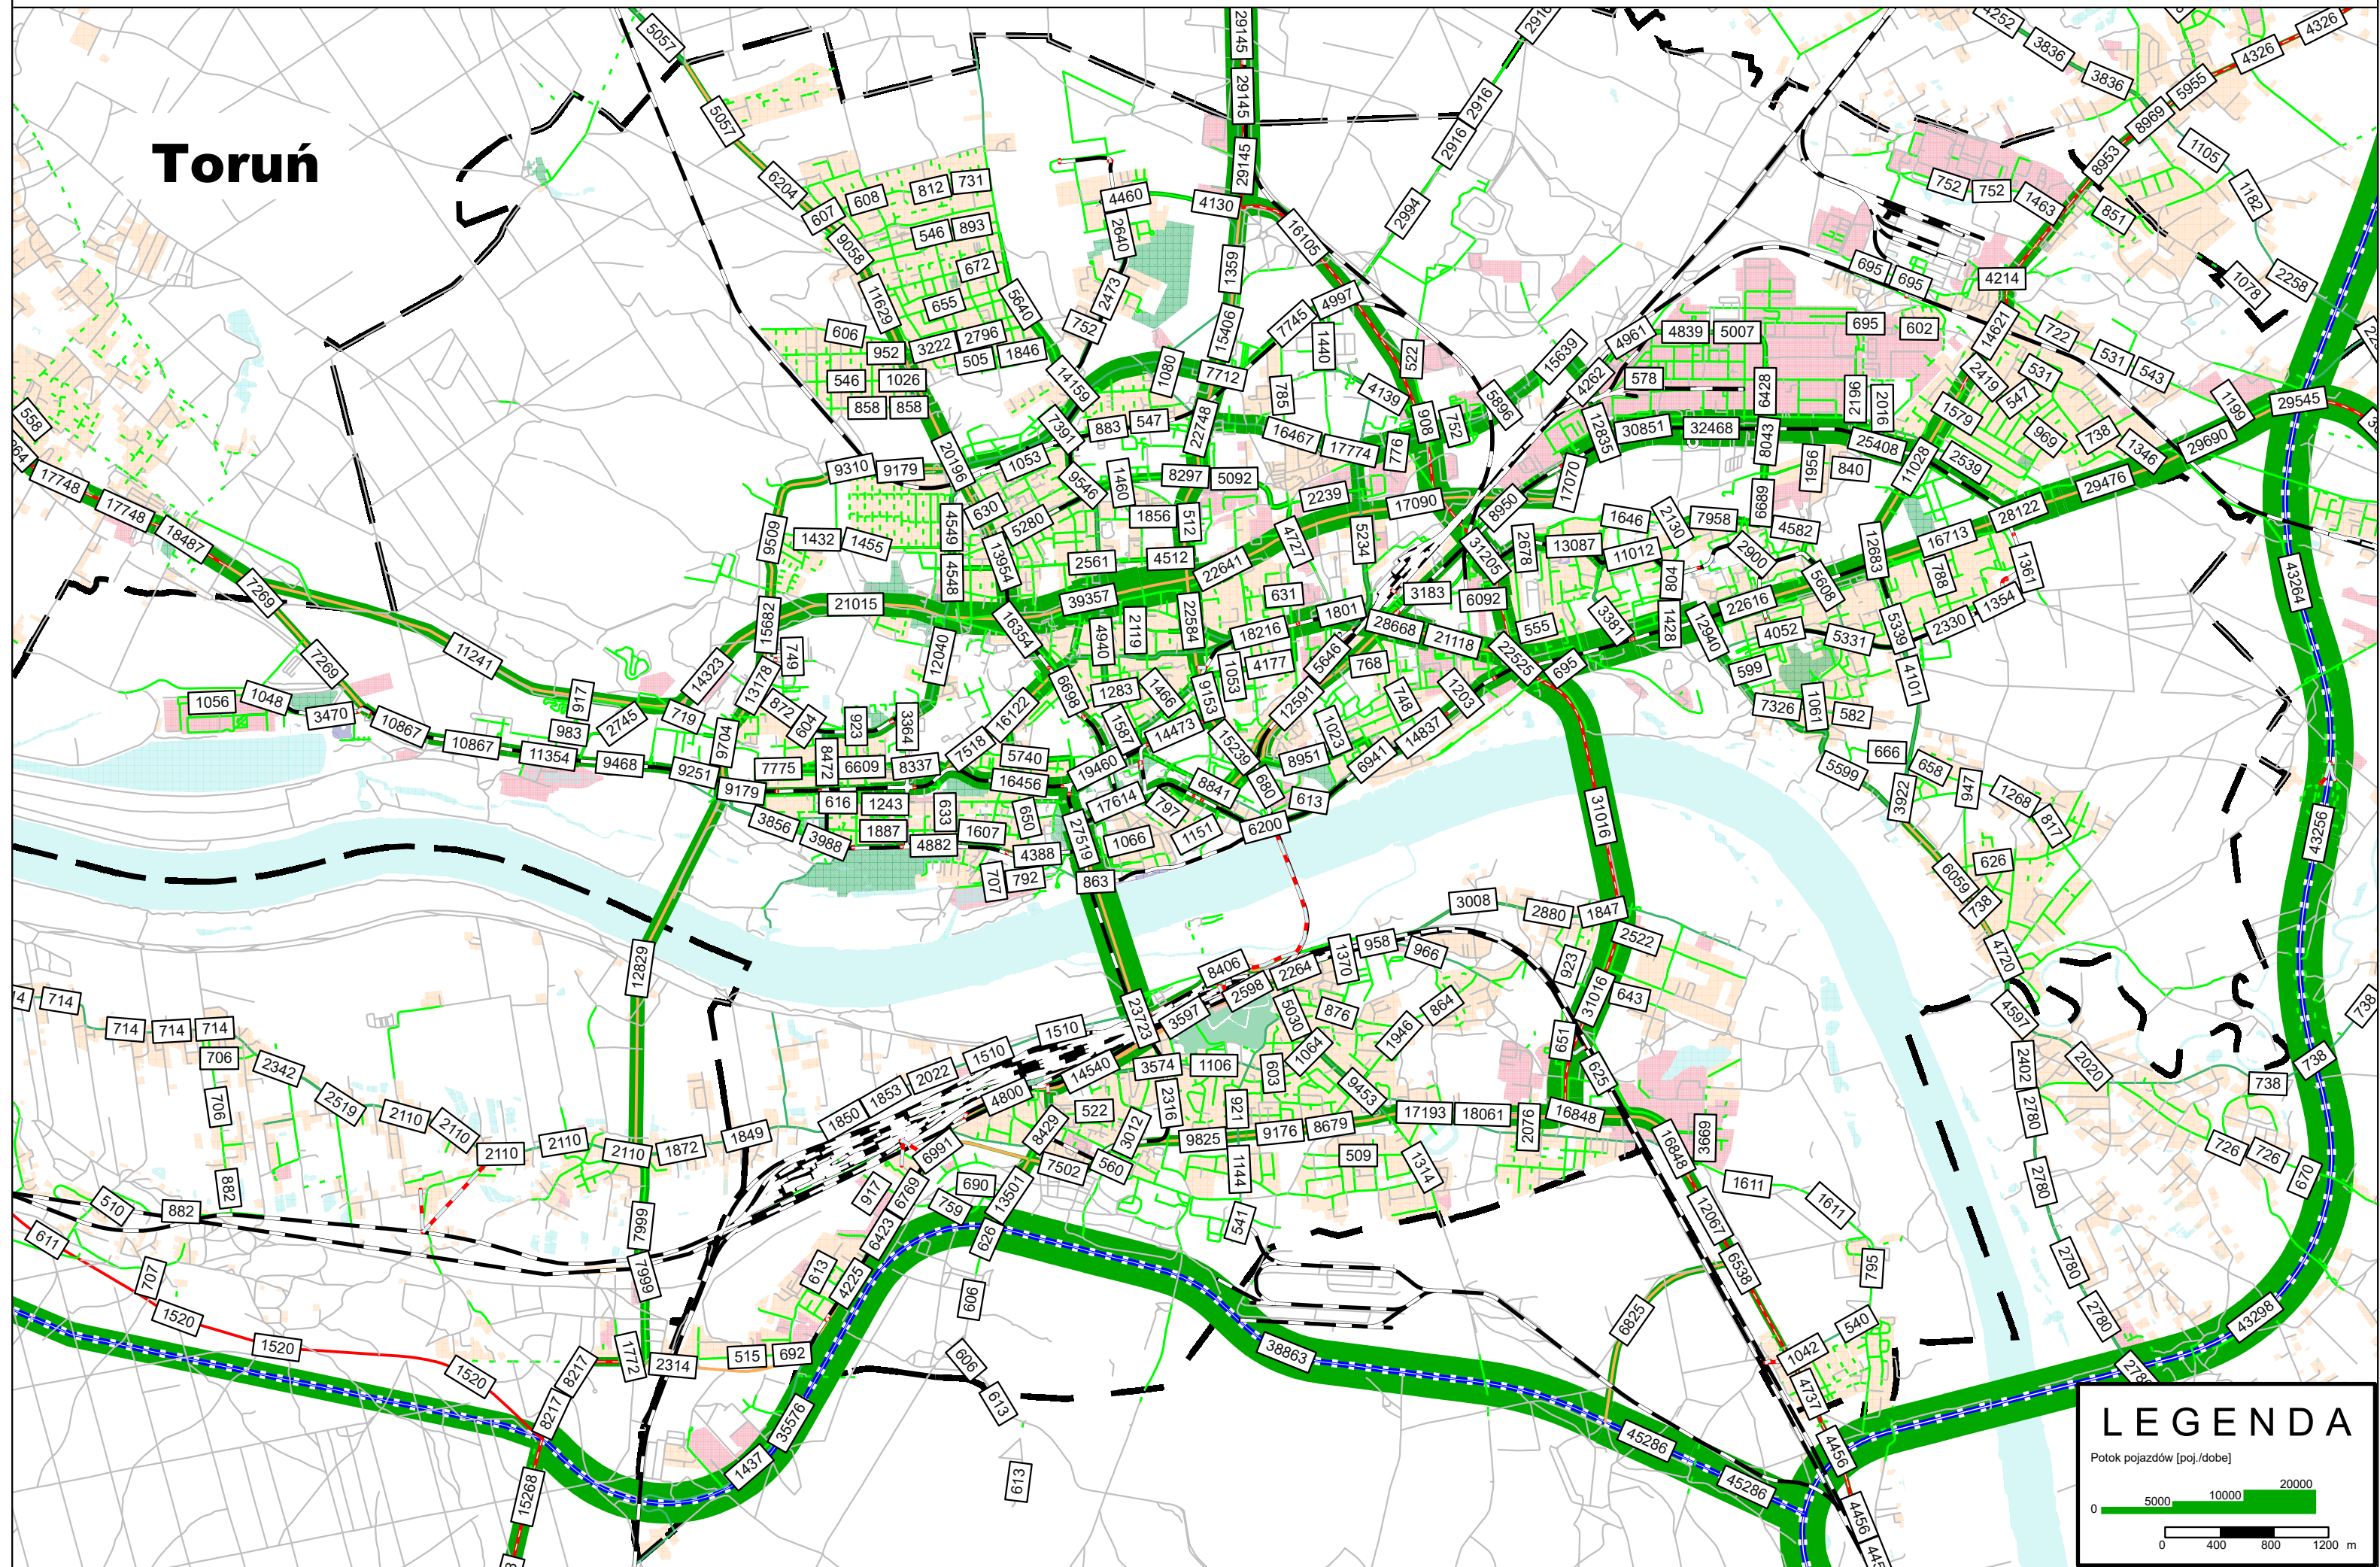

# Model Transportowy MOFT - Prognoza 2040

**Toruń**

## LEGENDA

Potok pojazdów [poj./doba]